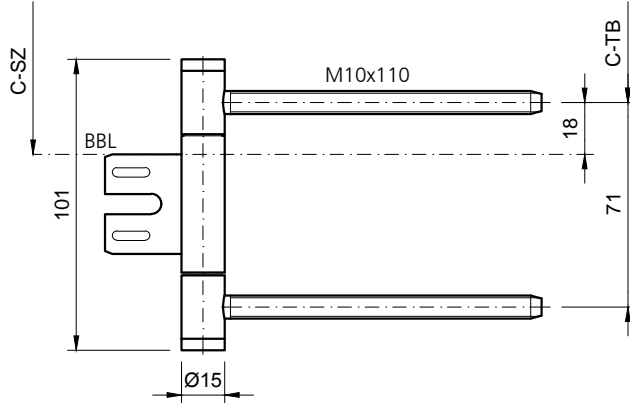

**V8026-EI30 (SZ)**  
matt vernickelt

**HE18-EI30 (SZ/HR)**  
blau/weiss verzinkt