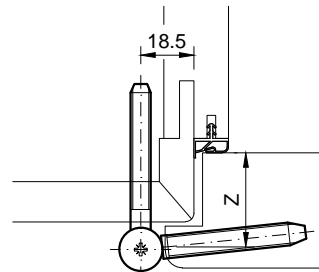

V3420 (HZ)

matt vernickelt oder Edelstahl matt

V3420 Basic (HZ)

matt vernickelt oder matt verchromt

V4426 (HZ)

matt vernickelt oder Edelstahl matt

V4426 Basic (HZ)

matt vernickelt oder matt verchromt

SZ = Stahlzargen, HR = Holzrahmen, HZ = Holzzargen