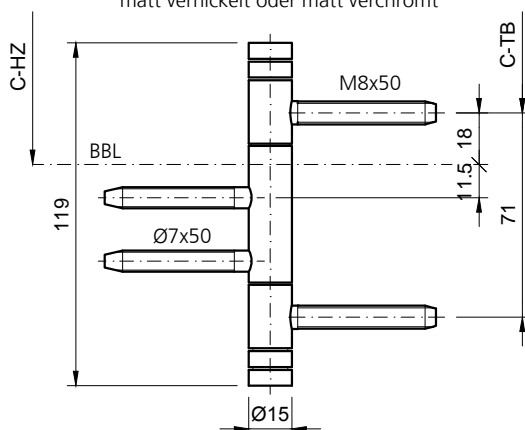

V3420 (HZ)

matt vernickelt oder Edelstahl matt

V3420 Basic (HZ)

matt vernickelt oder matt verchromt

V4426 (HZ)

matt vernickelt oder Edelstahl matt

V4426 Basic (HZ)

matt vernickelt oder matt verchromt

SZ = Stahlzargen, HR = Holzrahmen, HZ = Holzzargen