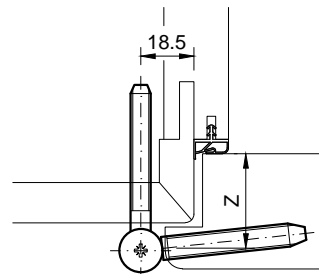

V3420 (HZ)

matt vernickelt oder Edelstahl matt

V3420 Basic (HZ)

matt vernickelt oder matt verchromt

V4426 (HZ)

matt vernickelt oder Edelstahl matt

V4426 Basic (HZ)

matt vernickelt oder matt verchromt

SZ = Stahlzargen, HR = Holzrahmen, HZ = Holzzargen