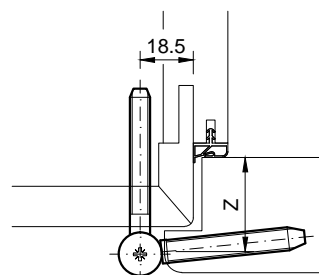

V3420 (HZ)

matt vernickelt oder Edelstahl matt

V3420 Basic (HZ)

matt vernickelt oder matt verchromt

V4426 (HZ)

matt vernickelt oder Edelstahl matt

V4426 Basic (HZ)

matt vernickelt oder matt verchromt

SZ = Stahlzargen, HR = Holzrahmen, HZ = Holzzargen