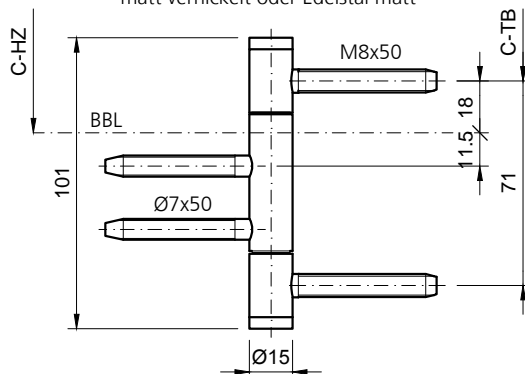

V3420 (HZ)

matt vernickelt oder Edelstahl matt

V3420 Basic (HZ)

matt vernickelt oder matt verchromt

V4426 (HZ)

matt vernickelt oder Edelstahl matt

V4426 Basic (HZ)

matt vernickelt oder matt verchromt

SZ = Stahlzargen, HR = Holzrahmen, HZ = Holzzargen