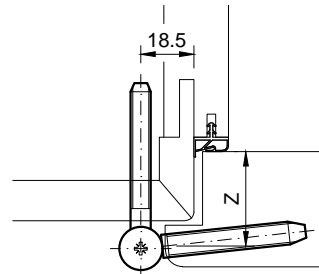

V3420 (HZ)

matt vernickelt oder Edelstahl matt

V3420 Basic (HZ)

matt vernickelt oder matt verchromt

V4426 (HZ)

matt vernickelt oder Edelstahl matt

V4426 Basic (HZ)

matt vernickelt oder matt verchromt

SZ = Stahlzargen, HR = Holzrahmen, HZ = Holzzargen