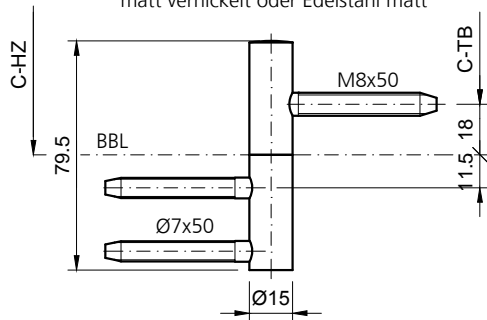

V3420 (HZ)

matt vernickelt oder Edelstahl matt

V3420 Basic (HZ)

matt vernickelt oder matt verchromt

V4426 (HZ)

matt vernickelt oder Edelstahl matt

V4426 Basic (HZ)

matt vernickelt oder matt verchromt

SZ = Stahlzargen, HR = Holzrahmen, HZ = Holzzargen