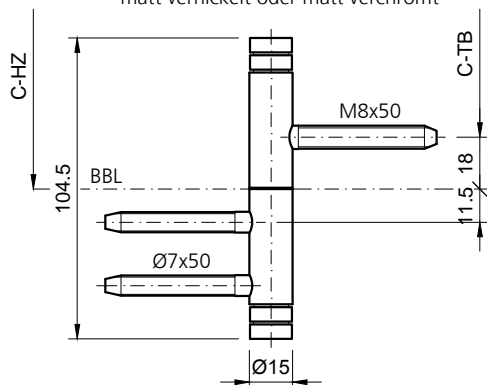

V3420 (HZ)

matt vernickelt oder Edelstahl matt

V3420 Basic (HZ)

matt vernickelt oder matt verchromt

V4426 (HZ)

matt vernickelt oder Edelstahl matt

V4426 Basic (HZ)

matt vernickelt oder matt verchromt

SZ = Stahlzargen, HR = Holzrahmen, HZ = Holzzargen