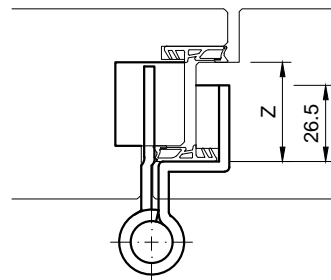

**BK-VL18 (SZ/HR)**  
blau/weiss verzinkt

**TTX20/FD/160 (SZ/HR)**  
Edelstahl matt

**VX7859/FD/160 (HR)**  
Edelstahl matt

SZ = Stahlzargen, HR = Holzrahmen, HZ = Holzzargen