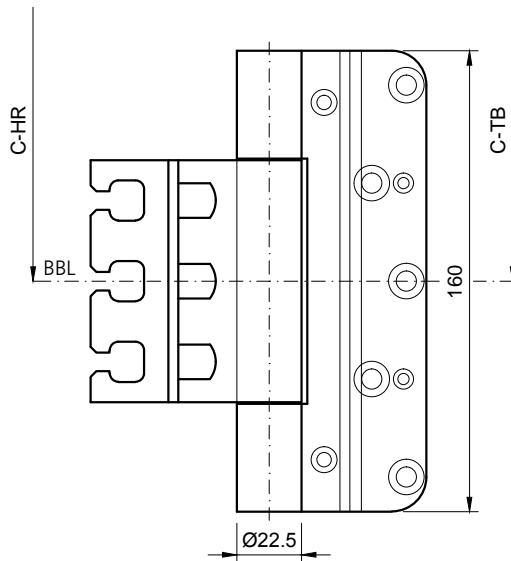

**BK-VL18 (SZ/HR)**  
blau/weiss verzinkt

**TTX20/FD/160 (SZ/HR)**  
Edelstahl matt

**VX7859/FD/160 (HR)**  
Edelstahl matt

SZ = Stahlzargen, HR = Holzrahmen, HZ = Holzzargen