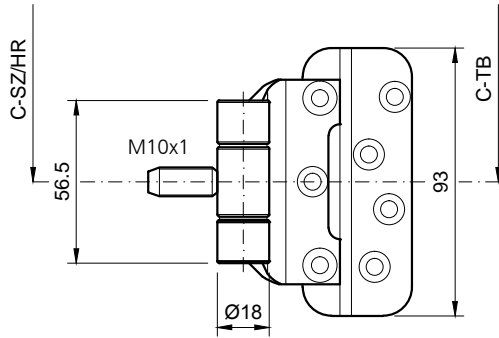

**BK-VL18 (SZ/HR)**  
blau/weiss verzinkt

**TTX20/FD/160 (SZ/HR)**  
Edelstahl matt

**VX7859/FD/160 (HR)**  
Edelstahl matt

SZ = Stahlzargen, HR = Holzrahmen, HZ = Holzzargen