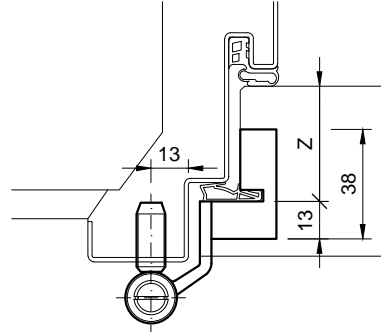

**BK-VL18 (SZ/HR)**  
blau/weiss verzinkt

**TTX20/FD/160 (SZ/HR)**  
Edelstahl matt

**VX7859/FD/160 (HR)**  
Edelstahl matt

SZ = Stahlzargen, HR = Holzrahmen, HZ = Holzzargen