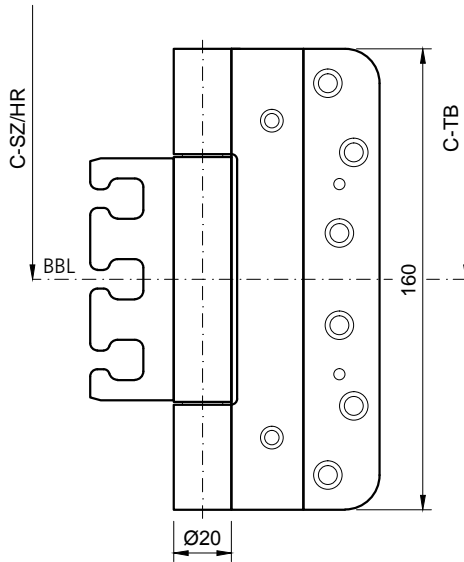

**BK-VL18 (SZ/HR)**  
blau/weiss verzinkt

**TTX20/FD/160 (SZ/HR)**  
Edelstahl matt

**VX7859/FD/160 (HR)**  
Edelstahl matt

SZ = Stahlzargen, HR = Holzrahmen, HZ = Holzzargen