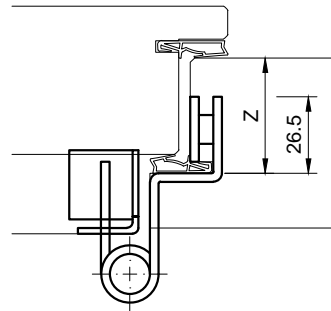

**BK-VL18 (SZ/HR)**  
blau/weiss verzinkt

**TTX20/FD/160 (SZ/HR)**  
Edelstahl matt

**VX7859/FD/160 (HR)**  
Edelstahl matt

SZ = Stahlzargen, HR = Holzrahmen, HZ = Holzzargen