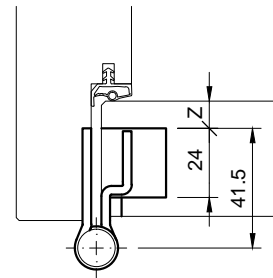

VX7749/160-4/50 Care (SZ, nur UDS58)
Edelstahl matt

VN2927/120 Compact Planum (SZ/HR)
Edelstahl matt

Blockfutter-Breite: min. 40mm