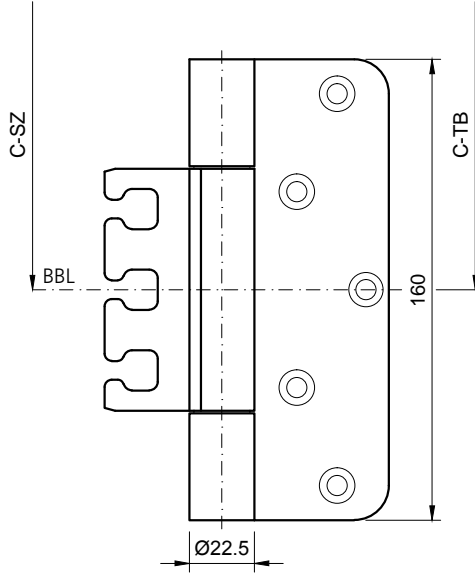

VX7749/160-4/50 Care (SZ, nur UDS58)
Edelstahl matt

VN2927/120 Compact Planum (SZ/HR)
Edelstahl matt

Blockfutter-Breite: min. 40mm