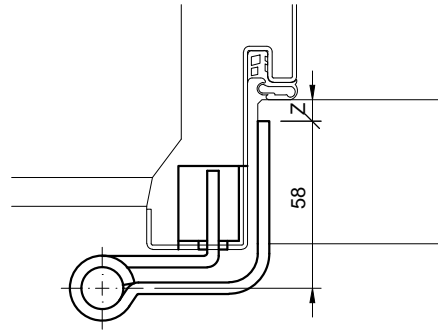

VX7749/160-4/50 Care (SZ, nur UDS58)
Edelstahl matt

VN2927/120 Compact Planum (SZ/HR)
Edelstahl matt

Blockfutter-Breite: min. 40mm