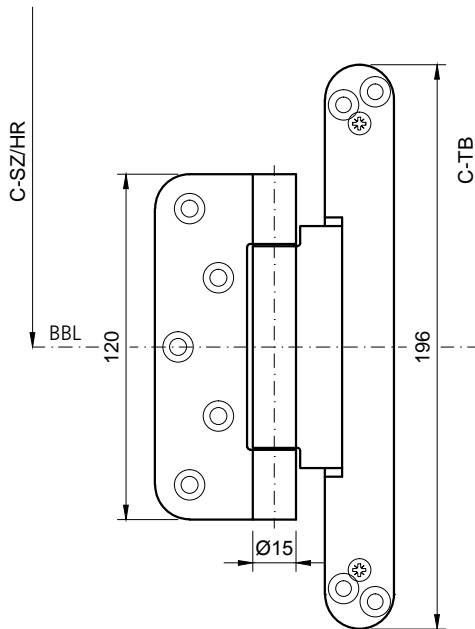

VX7749/160-4/50 Care (SZ, nur UDS58)
Edelstahl matt

VN2927/120 Compact Planum (SZ/HR)
Edelstahl matt

Blockfutter-Breite: min. 40mm