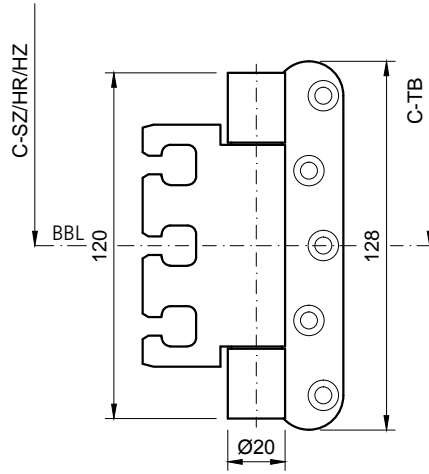

VX7939/120 (SZ/HR/HZ)
Edelstahl matt

VX7939/160 (SZ/HR/HZ)
Edelstahl matt