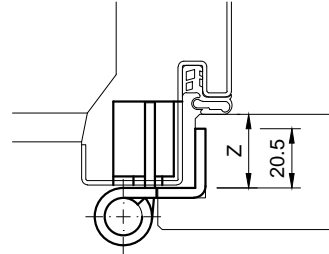

VX7939/120 (SZ/HR/HZ)
Edelstahl matt

VX7939/160 (SZ/HR/HZ)
Edelstahl matt