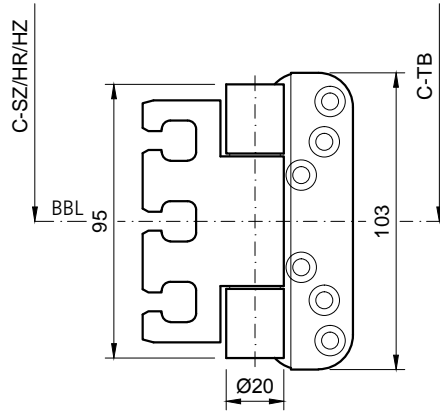

**VX7939/FD/100 (SZ/HR/HZ)**  
Edelstahl matt

**VX7939/FD/160 (SZ/HR/HZ)**  
Edelstahl matt