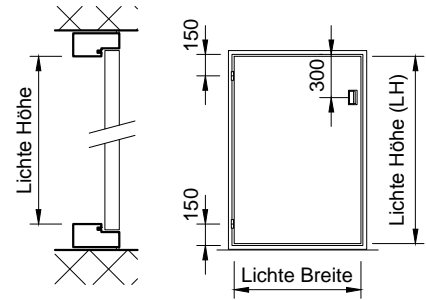

Holzrahmen Typ RD14-SPEZ (-UML)
 als Blockrahmen (gründiert) zwischen Wand montiert.

Türblatt 25mm MDF, gründiert.

gezeichnet: Bandseite = links

Typ: UML