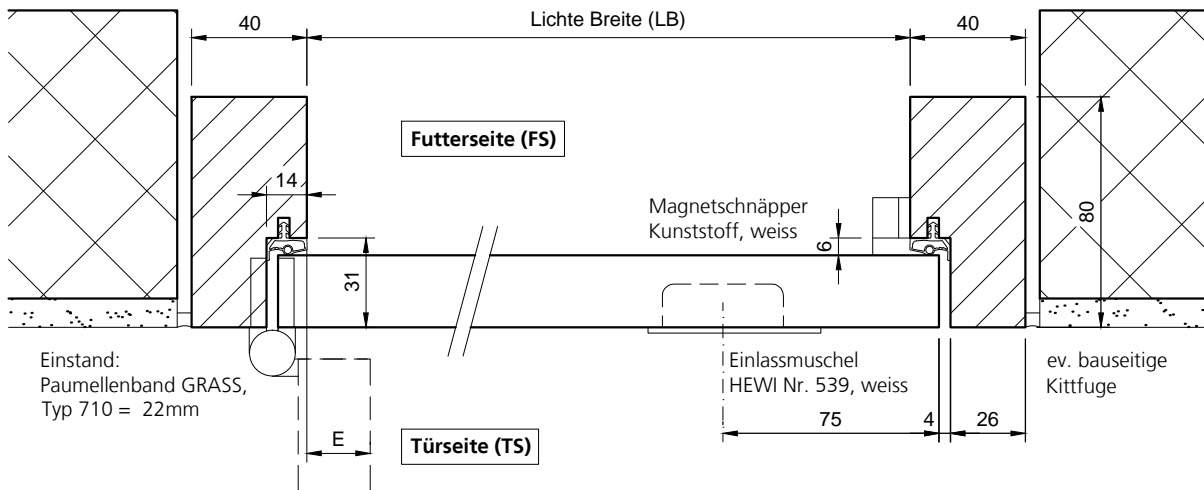

Holzrahmen Typ RD14-SPEZ (-UML)
 als Blockrahmen (gründiert) zwischen Wand montiert.

Türblatt 25mm MDF, gründiert.

gezeichnet: Bandseite = links

Typ: UML