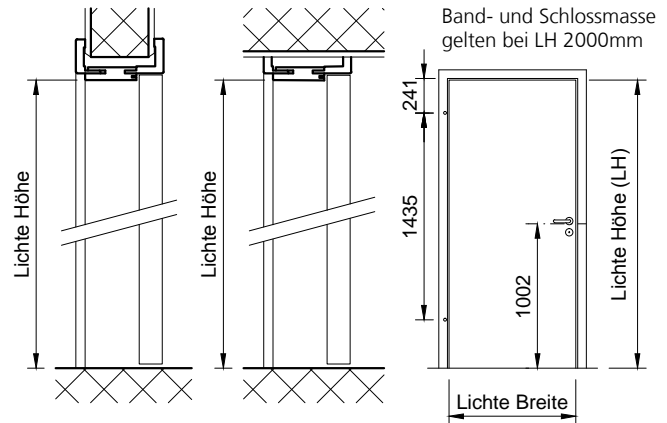

Holz-Umfassungszarge Typ HZAS-SMART<sup>2</sup> auf MBW oder LBW, Kunstharz CPL beschichtet.

Kombinierbar mit Türen von 39-42mm Dicke:	
DB/40(.A)	Schallhemmend, o./m. Alu, 40mm
HGL/40	Holz/Glastür, 40mm
RS/40(.A)	Röhren-Vollspan, o./m. Alu, 40mm
VS/40(.A)	Vollspan, ohne/mit Alu, 40mm

gezeichnet: Bandseite = links

Einstand E:  
 V7888 = 39mm  
 TECTUS-Band = ca. 31mm

**Schwellenlos**

**Winkelschwelle**