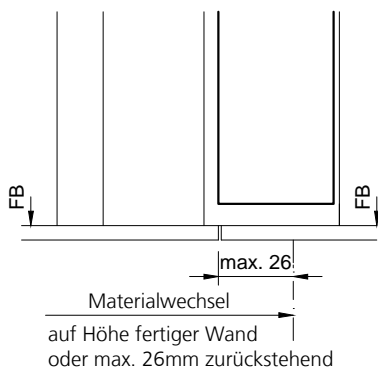

Holz-Umfassungszarge Typ HZAS-SMART<sup>2</sup> auf MBW oder LBW, Kunstharz CPL beschichtet.

Kombinierbar mit Türen von 39-42mm Dicke:	
DB/40(.A)	Schallhemmend, o./m. Alu, 40mm
HGL/40	Holz/Glastür, 40mm
RS/40(.A)	Röhren-Vollspan, o./m. Alu, 40mm
VS/40(.A)	Vollspan, ohne/mit Alu, 40mm

gezeichnet: Bandseite = links

Einstand E:  
 V7888 = 39mm  
 TECTUS-Band = ca. 31mm

**Schwellenlos**

**Winkelschwelle**