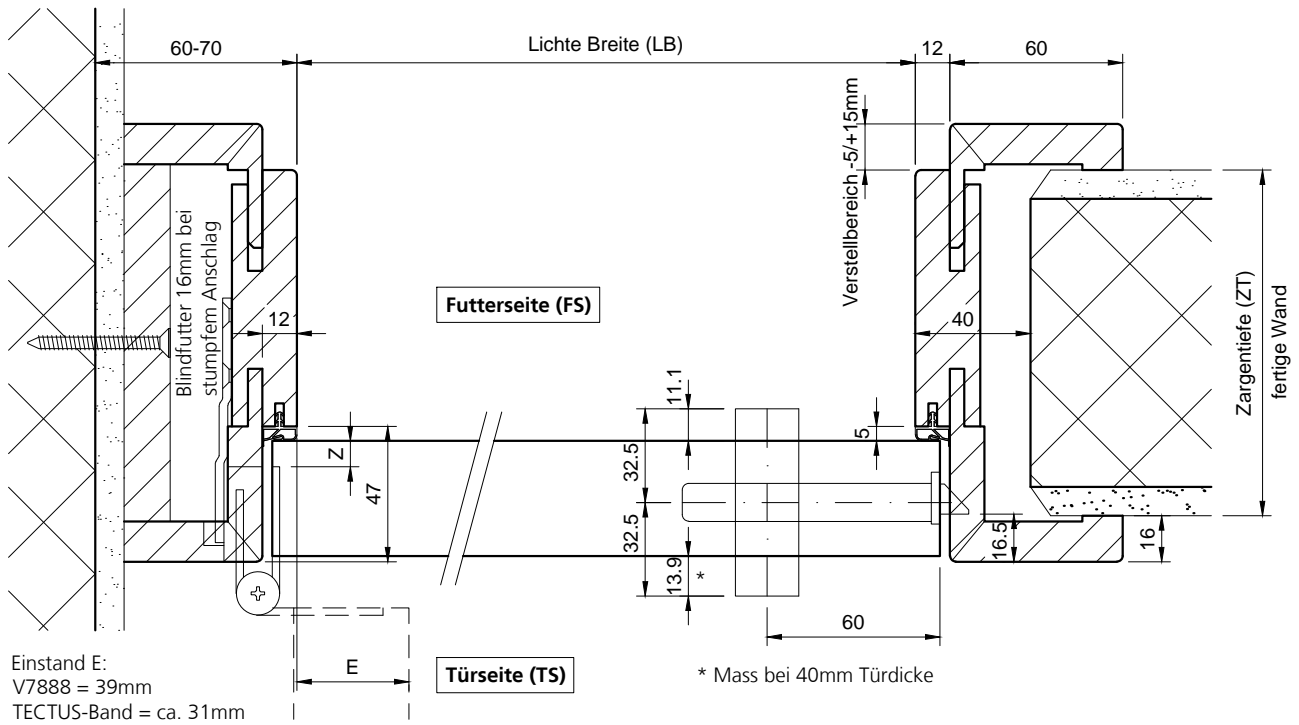

Holz-Umfassungszarge Typ HZAS-SMART<sup>2</sup> auf MBW oder LBW, Kunstharz CPL beschichtet.

Kombinierbar mit Türen von 39-42mm Dicke:	
DB/40(.A)	Schallhemmend, o./m. Alu, 40mm
HGL/40	Holz/Glastür, 40mm
RS/40(.A)	Röhren-Vollspan, o./m. Alu, 40mm
VS/40(.A)	Vollspan, ohne/mit Alu, 40mm

gezeichnet: Bandseite = links

Einstand E:  
 V7888 = 39mm  
 TECTUS-Band = ca. 31mm

**Schwellenlos**

**Winkelschwelle**