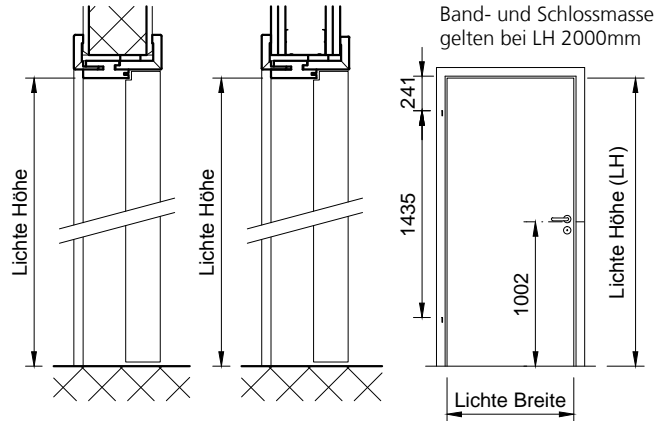

Holz-Umfassungsarge Typ HZHS-BASIS auf MBW oder LBW,
 Echtholz - furniert, lackiert oder Grundierfolie.
 Mit schallhemmendem 58-61mm Türblatt.

Brandschutz-Tür TT-TOP/59(.A), Ausführungen:	
VKF Nr. 17423	1-flg., ohne/mit Alu, ohne Glas

Zarge auf Bandseite mit Wand/Ständer verschraubt und kompl.
 mit 2K-Schaum (B2) ausgeschäumt.

Schwellenlos