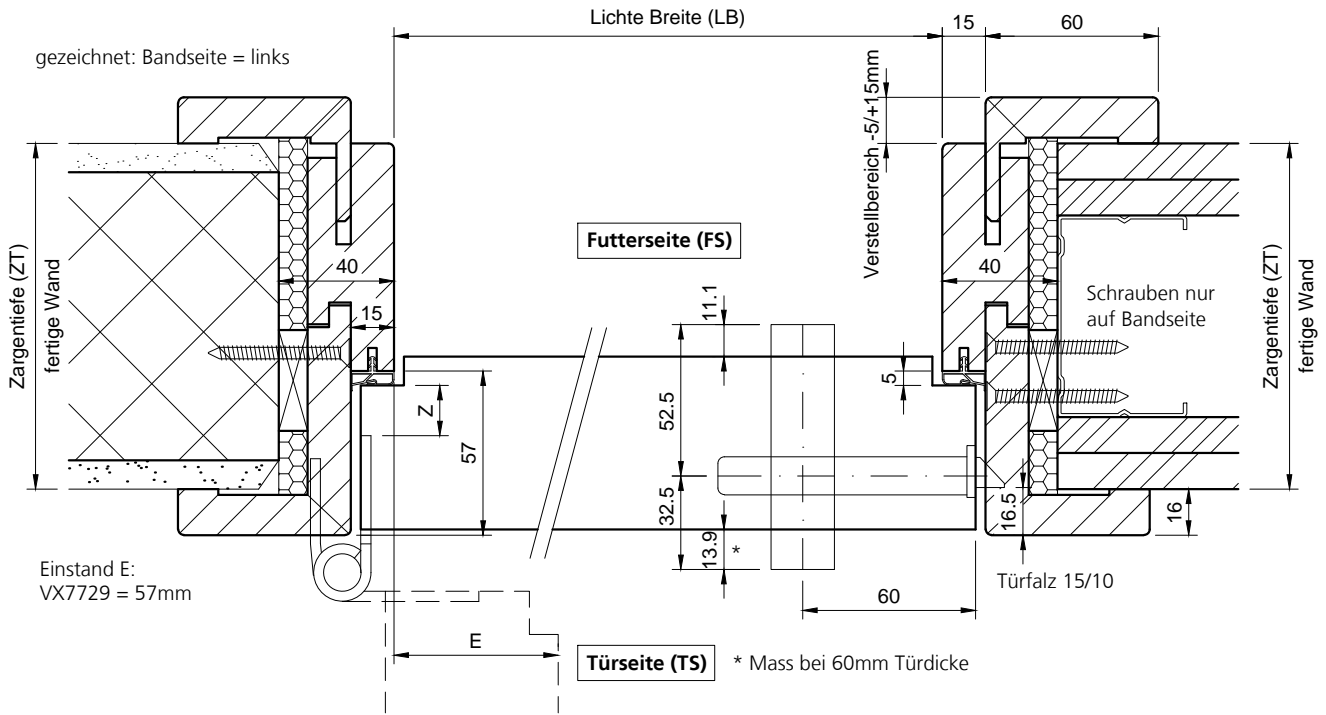

Holz-Umfassungsarge Typ HZHS-BASIS auf MBW oder LBW,
 Echtholz - furniert, lackiert oder Grundierfolie.
 Mit schallhemmendem 58-61mm Türblatt.

Brandschutz-Tür TT-TOP/59(.A), Ausführungen:	
VKF Nr. 17423	1-flg., ohne/mit Alu, ohne Glas

Zarge auf Bandseite mit Wand/Ständer verschraubt und kompl.
 mit 2K-Schaum (B2) ausgeschäumt.

Schwellenlos