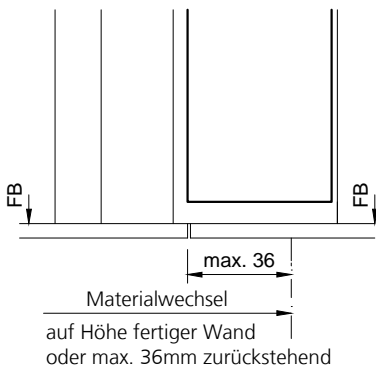

Holz-Umfassungsarge Typ HZHS-BASIS auf MBW oder LBW,
 Echtholz - furniert, lackiert oder Grundierfolie.
 Mit 49-51mm Türblatt.

Brandschutz-Tür VFH/50(.A), Ausführungen:	
VKF Nr. 17422	1-flg., ohne/mit Alu, ohne Glas
VKF Nr. 17426	1-flg., ohne/mit Alu, mit Glas

Zarge auf Bandseite mit Wand/Ständer verschraubt und kompl.
 mit 2K-Schaum (B2) ausgeschäumt.

Schwellenlos

Winkelschwelle