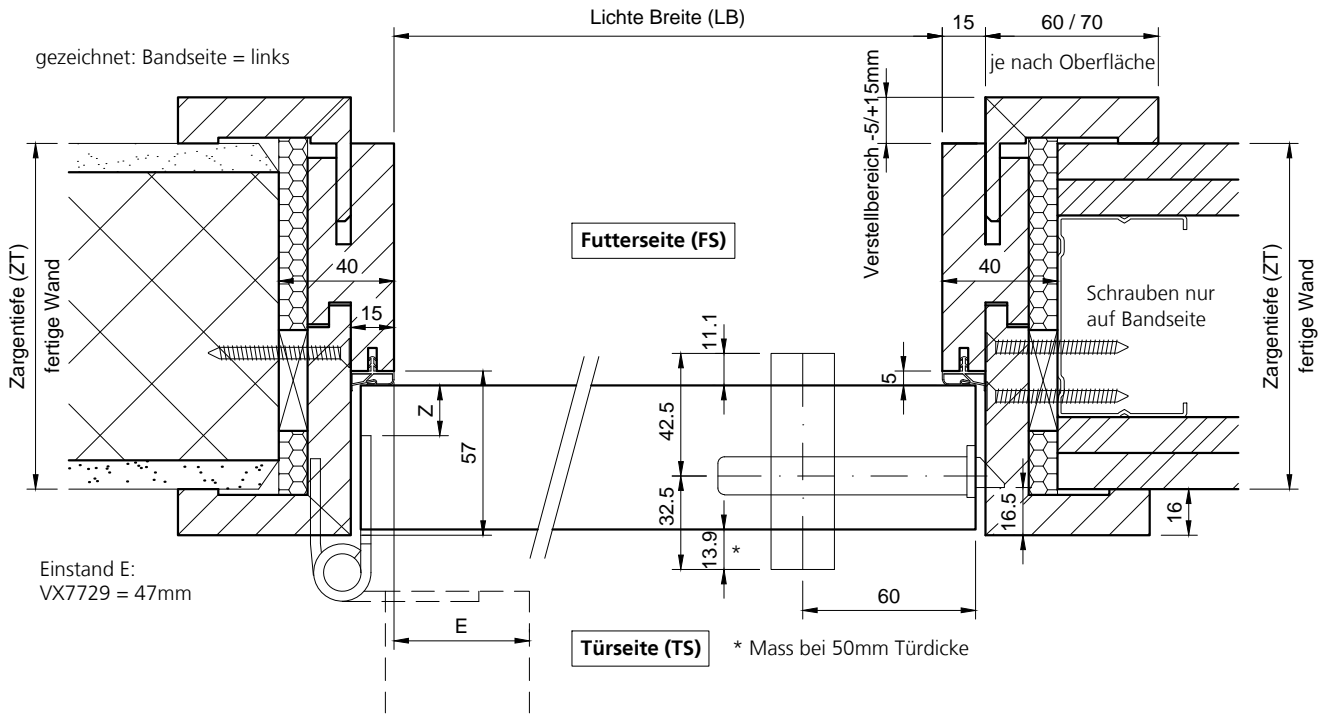

Holz-Umfassungsarge Typ HZHS-BASIS auf MBW oder LBW,
 Echtholz - furniert, lackiert oder Grundierfolie.
 Mit 49-51mm Türblatt.

Brandschutz-Tür VFH/50(.A), Ausführungen:	
VKF Nr. 17422	1-flg., ohne/mit Alu, ohne Glas
VKF Nr. 17426	1-flg., ohne/mit Alu, mit Glas

Zarge auf Bandseite mit Wand/Ständer verschraubt und kompl.
 mit 2K-Schaum (B2) ausgeschäumt.

Schwellenlos

Winkelschwelle