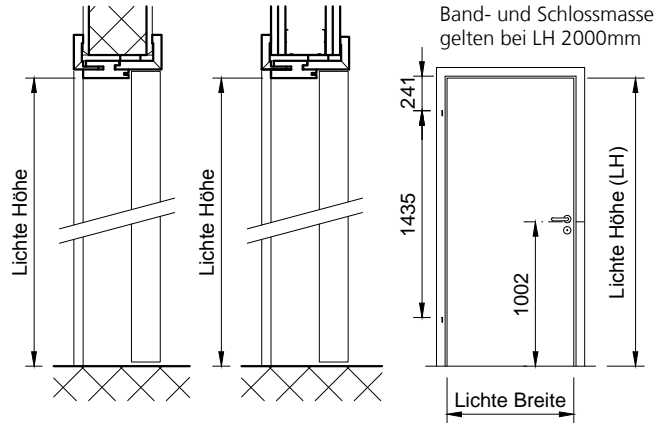

Holz-Umfassungsarge Typ HZHS-BASIS auf MBW oder LBW,
 Echtholz - furniert, lackiert oder Grundierfolie.
 Mit 49-51mm Türblatt.

Brandschutz-Tür VFH/50(.A), Ausführungen:	
VKF Nr. 17422	1-flg., ohne/mit Alu, ohne Glas
VKF Nr. 17426	1-flg., ohne/mit Alu, mit Glas

Zarge auf Bandseite mit Wand/Ständer verschraubt und kompl.
 mit 2K-Schaum (B2) ausgeschäumt.

Schwellenlos

Winkelschwelle