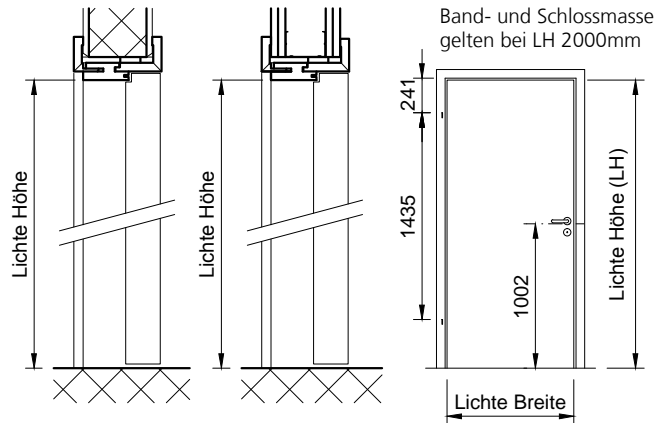

Holz-Umfassungsarge Typ HZHS-BASIS auf MBW oder LBW,
 Echtholz - furniert, lackiert oder Grundierfolie.
 Mit schallhemmendem 58-61mm Türblatt.

Brandschutz-Tür TT-TOP/59(.A), Ausführungen:	
VKF Nr. 17423	1-flg., ohne/mit Alu, ohne Glas

Zarge auf Bandseite mit Wand/Ständer verschraubt und kompl.
 mit 2K-Schaum (B2) ausgeschäumt.

Schwellenlos