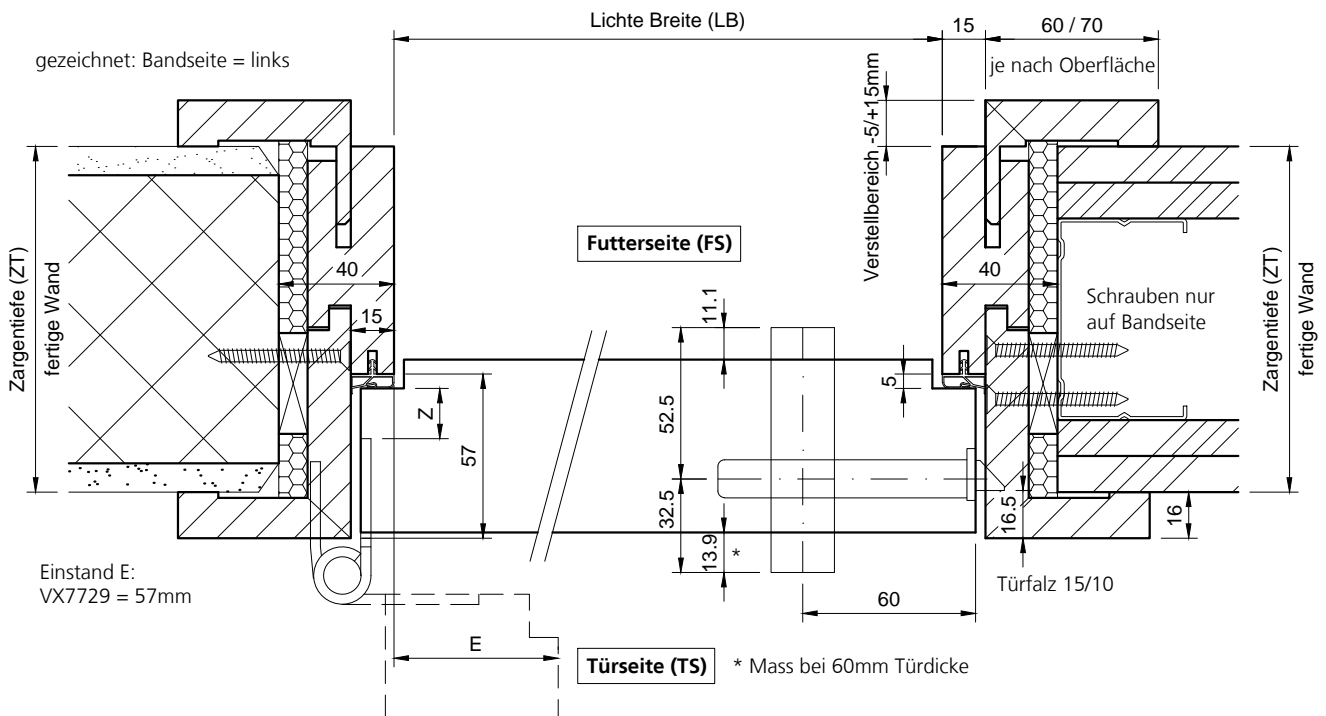

Holz-Umfassungsarge Typ HZHS-BASIS auf MBW oder LBW,
 Echtholz - furniert, lackiert oder Grundierfolie.
 Mit schallhemmendem 58-61mm Türblatt.

Brandschutz-Tür TT-TOP/59(.A), Ausführungen:	
VKF Nr. 17423	1-flg., ohne/mit Alu, ohne Glas

Zarge auf Bandseite mit Wand/Ständer verschraubt und kompl.
 mit 2K-Schaum (B2) ausgeschäumt.

Schwellenlos