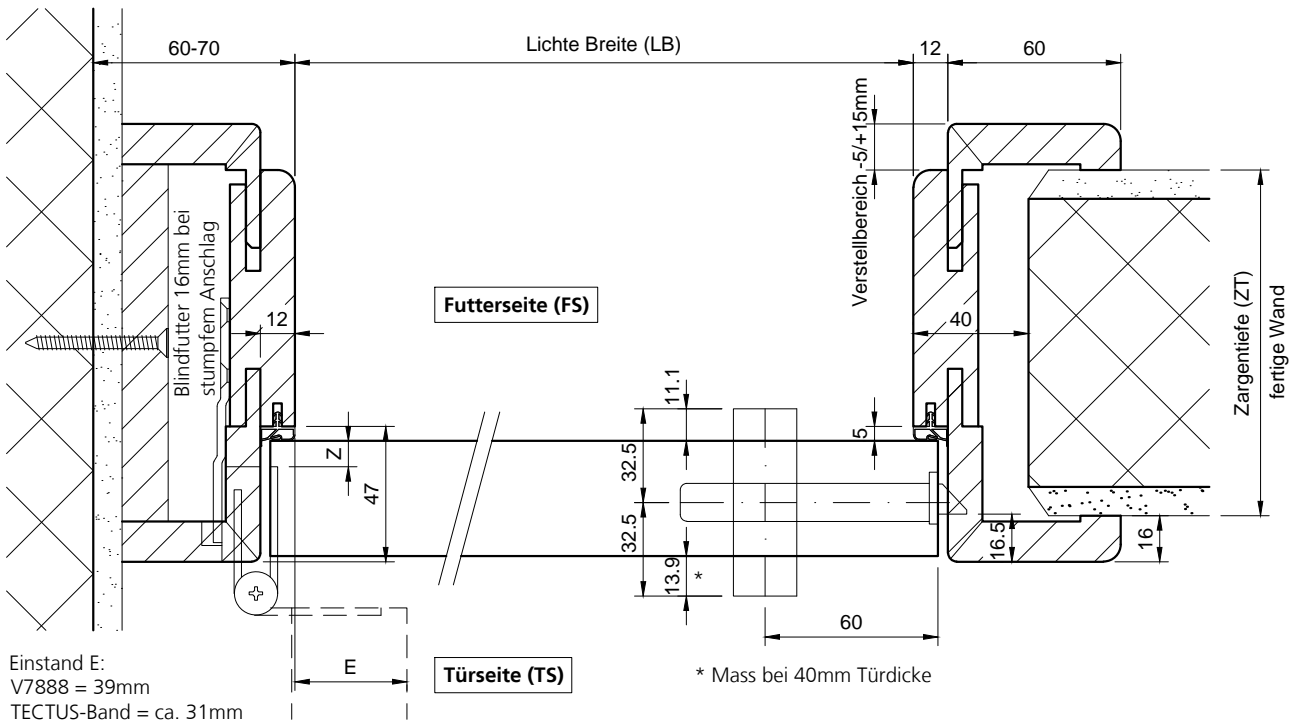

Holz-Umfassungszarge Typ HZHS-RUND auf MBW oder LBW,
 Echtholz - furniert, lackiert oder Grundierfolie.

Kombinierbar mit Türen von 39-42mm Dicke:	
DB/40(.A)	Schallhemmend, o./m. Alu, 40mm
HGL/40	Holz/Glastür, 40mm
RS/40(.A)	Röhren-Vollspan, o./m. Alu, 40mm
VS/40(.A)	Vollspan, ohne/mit Alu, 40mm

gezeichnet: Bandseite = links

Schwellenlos

Winkelschwelle