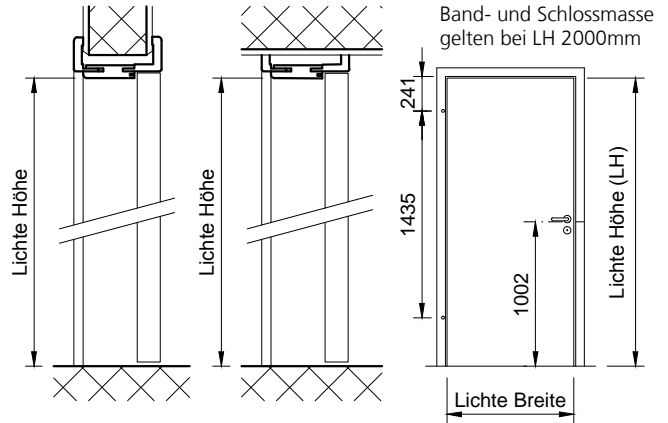

Holz-Umfassungszarge Typ HZHS-RUND auf MBW oder LBW,
 Echtholz - furniert, lackiert oder Grundierfolie.

Kombinierbar mit Türen von 39-42mm Dicke:	
DB/40(.A)	Schallhemmend, o./m. Alu, 40mm
HGL/40	Holz/Glastür, 40mm
RS/40(.A)	Röhren-Vollspan, o./m. Alu, 40mm
VS/40(.A)	Vollspan, ohne/mit Alu, 40mm

gezeichnet: Bandseite = links

Schwellenlos

Winkelschwelle