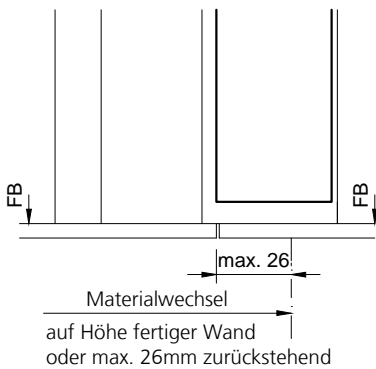

Holz-Umfassungszarge Typ HZHS-RUND auf MBW oder LBW,
 Echtholz - furniert, lackiert oder Grundierfolie.

Kombinierbar mit Türen von 39-42mm Dicke:	
DB/40(.A)	Schallhemmend, o./m. Alu, 40mm
HGL/40	Holz/Glastür, 40mm
RS/40(.A)	Röhren-Vollspan, o./m. Alu, 40mm
VS/40(.A)	Vollspan, ohne/mit Alu, 40mm

gezeichnet: Bandseite = links

Schwellenlos

Winkelschwelle