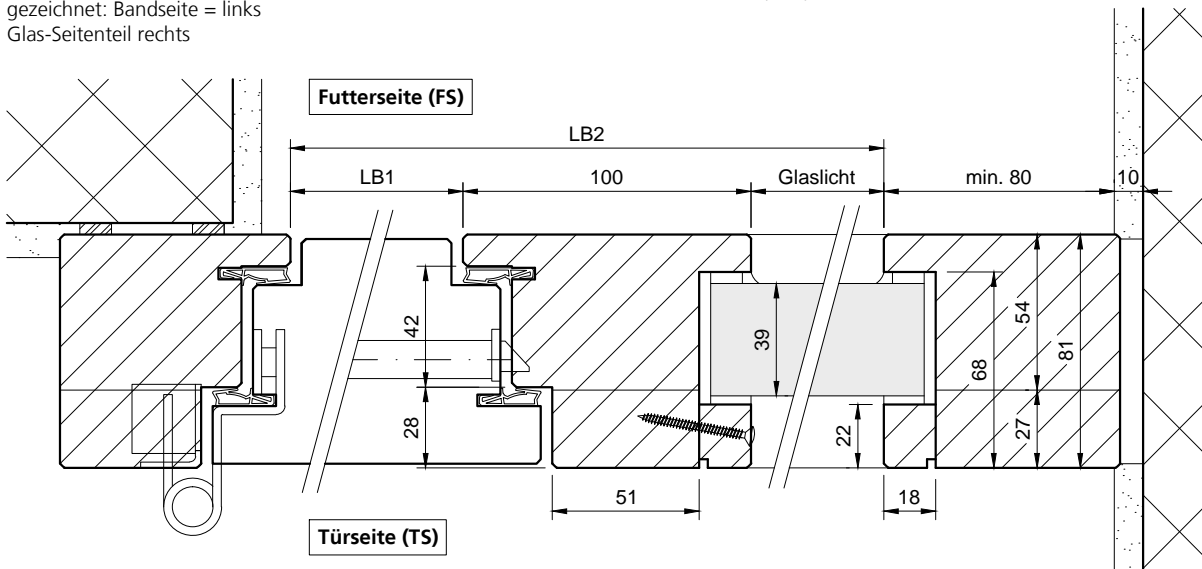

**Glaslicht:
 Breite: LB2-LB1-100
 Höhe: LH-Sockelhöhe+2

gezeichnet: Bandseite = links
 Glas-Seitenteil rechts

Schnitt Türblatt

Schnitt Glas-Seitenteil