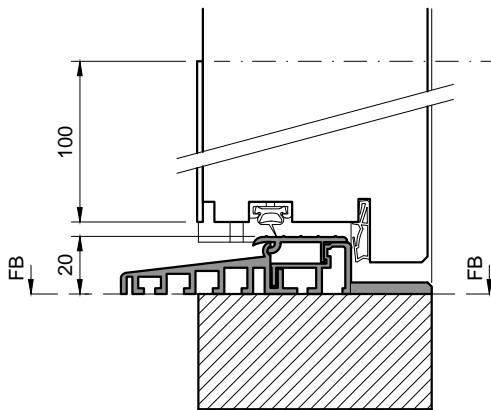

**Glaslicht:
 Breite: LB2-LB1-100
 Höhe: LH-Sockelhöhe+2

gezeichnet: Bandseite = links
 Glas-Seitenteil rechts

Schnitt Türblatt

Schnitt Glas-Seitenteil