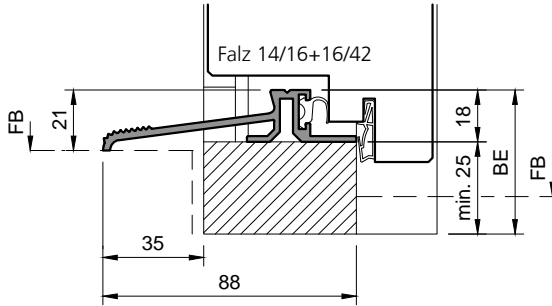

**Typ: GS-160**  
(für Aussentüren)

**Typ: GS-161**  
(für Aussentüren)

**Typ: GS-165**  
(für Aussentüren, gegenöffnend)  
**Achtung: Rahmendicke fix 90mm!**