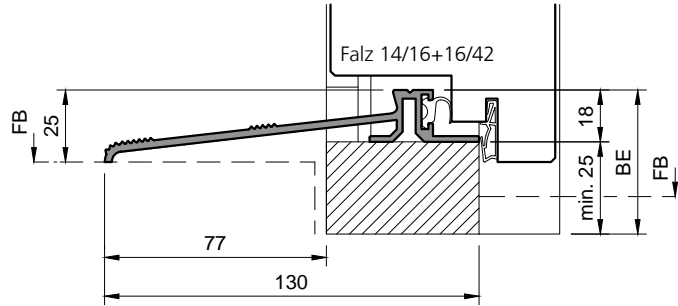

**Typ: GS-160**  
(für Aussentüren)

**Typ: GS-161**  
(für Aussentüren)

**Typ: GS-165**  
(für Aussentüren, gegenöffnend)  
**Achtung: Rahmendicke fix 90mm!**