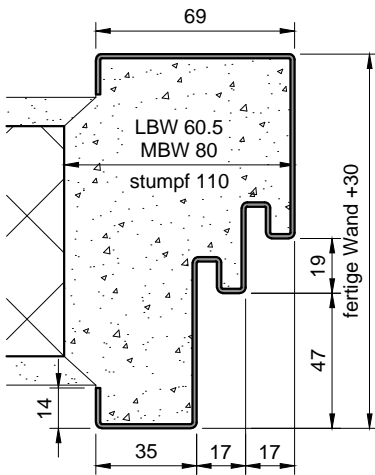

Standard

Steckzarge

Steckzarge (Sonderausführung)

Ausführung: W
(verbreiteter Spiegel)

Ausführung: N
(Schatten-Nut)

Ausführung: N-W
(verbreiteter Spiegel und Schatten-Nut)

Schema:
mit stumpfem Maueranschlag