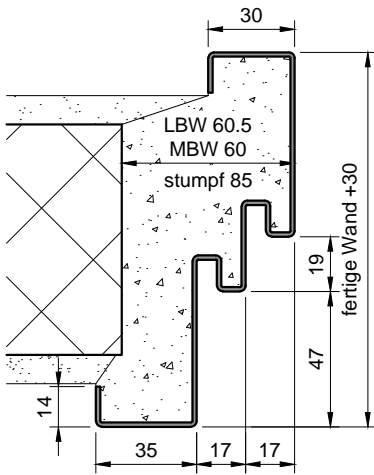

Standard

Steckzarge

Ausführung: W
(verbreiteter Spiegel)

Ausführung: N
(Schatten-Nut)

Ausführung: N-W
(verbreiteter Spiegel und Schatten-Nut)

Schema:
mit stumpfem Maueranschlag