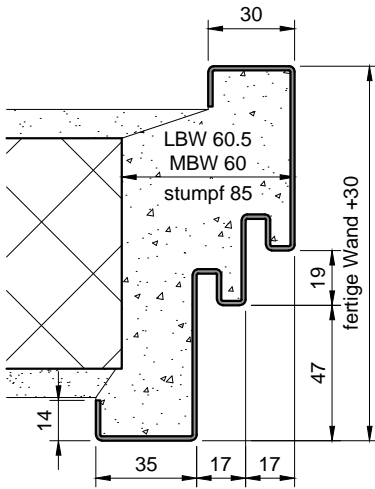

Standard

Steckzarge

Steckzarge (Sonderausführung)

Ausführung: W
(verbreiteter Spiegel)

Ausführung: N
(Schatten-Nut)

Ausführung: N-W
(verbreiteter Spiegel und Schatten-Nut)

Schema:
mit stumpfem Maueranschlag