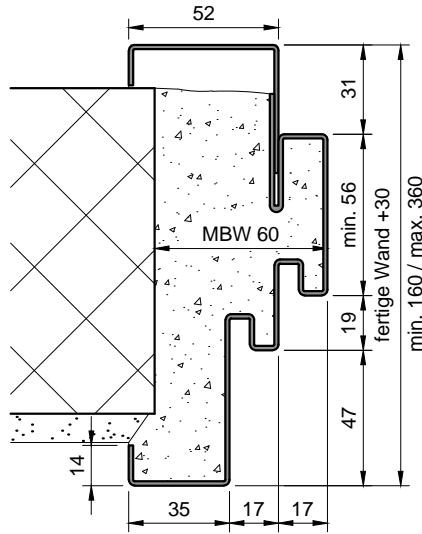

Standard

Steckzarge

Steckzarge (Sonderausführung)

Ausführung: W
(verbreiteter Spiegel)

Ausführung: N
(Schatten-Nut)

Ausführung: N-W
(verbreiteter Spiegel und Schatten-Nut)

Schema:
mit stumpfem Maueranschlag