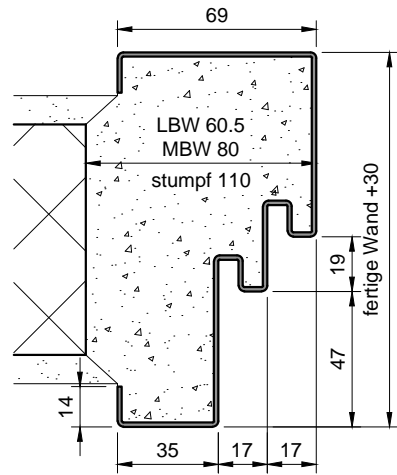

Standard

Steckzarge

Ausführung: W
(verbreiteter Spiegel)

Ausführung: N
(Schatten-Nut)

Ausführung: N-W
(verbreiteter Spiegel und Schatten-Nut)

Schema:
mit stumpfem Maueranschlag