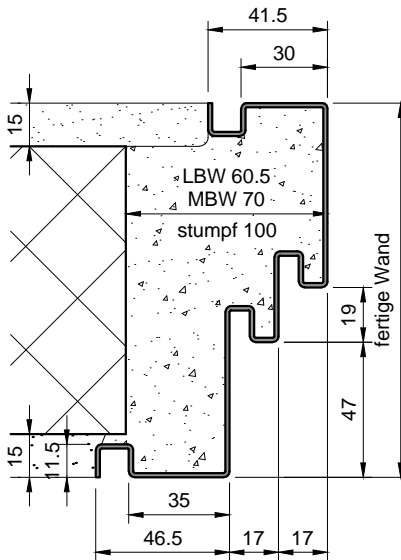

Standard

Steckzarge

Steckzarge (Sonderausführung)

Ausführung: W
(verbreiteter Spiegel)

Ausführung: N
(Schatten-Nut)

Ausführung: N-W
(verbreiteter Spiegel und Schatten-Nut)

Schema:
mit stumpfem Maueranschlag