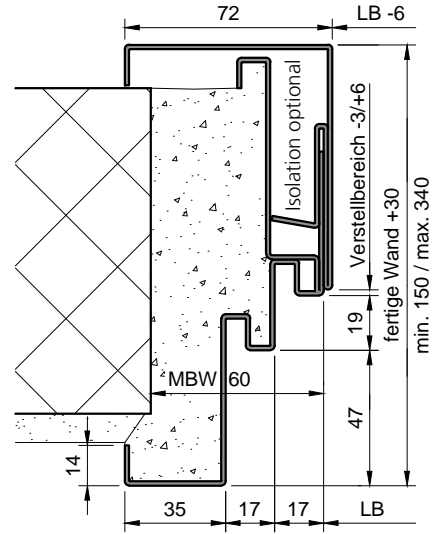

Standard

Steckzarge

Steckzarge (Sonderausführung)

Ausführung: W
(verbreiteter Spiegel)

Ausführung: N
(Schatten-Nut)

Ausführung: N-W
(verbreiteter Spiegel und Schatten-Nut)

Schema:
mit stumpfem Maueranschlag