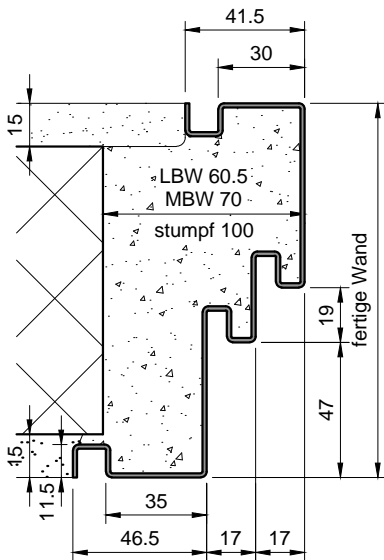

Standard

Steckzarge

Ausführung: W
(verbreiteter Spiegel)

Ausführung: N
(Schatten-Nut)

Ausführung: N-W
(verbreiteter Spiegel und Schatten-Nut)

Schema:
mit stumpfem Maueranschlag