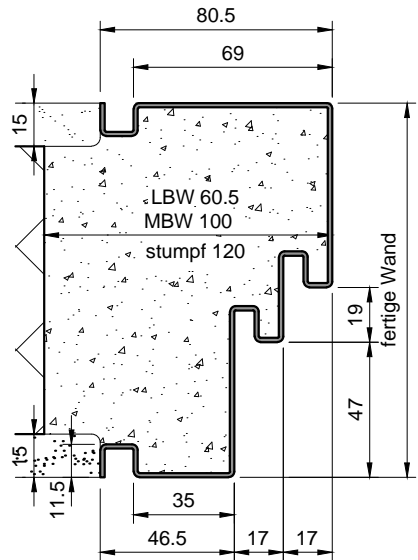

Standard

Steckzarge

Steckzarge (Sonderausführung)

Ausführung: W
(verbreiteter Spiegel)

Ausführung: N
(Schatten-Nut)

Ausführung: N-W
(verbreiteter Spiegel und Schatten-Nut)

Schema:
mit stumpfem Maueranschlag