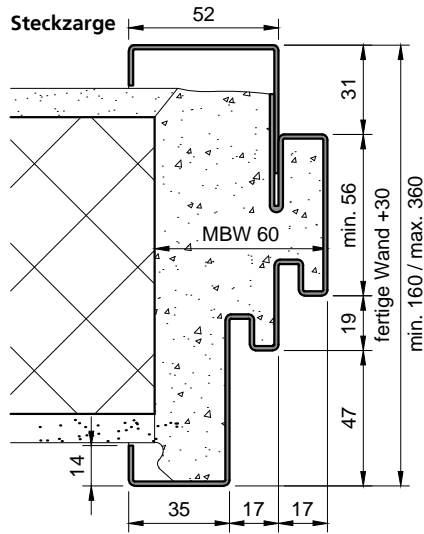

Standard

Steckzarge

Ausführung: W
(verbreiteter Spiegel)

Ausführung: N
(Schatten-Nut)

Ausführung: N-W
(verbreiteter Spiegel und Schatten-Nut)

Schema:
mit stumpfem Maueranschlag