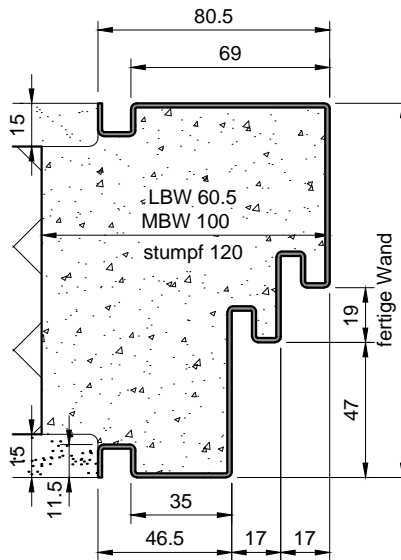

Standard

Steckzarge

Ausführung: W
(verbreiteter Spiegel)

Ausführung: N
(Schatten-Nut)

Ausführung: N-W
(verbreiteter Spiegel und Schatten-Nut)

Schema:
mit stumpfem Maueranschlag