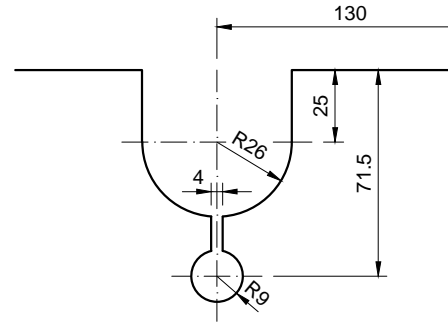

Beschläge: HAWA Junior 80/GP (bis 80kg Tragkraft)

Bandseite links (nach links öffnend)
 Struktur auf Ansichtseite = Türseite

G-Griff Edelstahl matt
 OPO Nr. 56.120.01 (8mm)
 56.120.11 (10mm)
 12mm ab Werk erhältlich