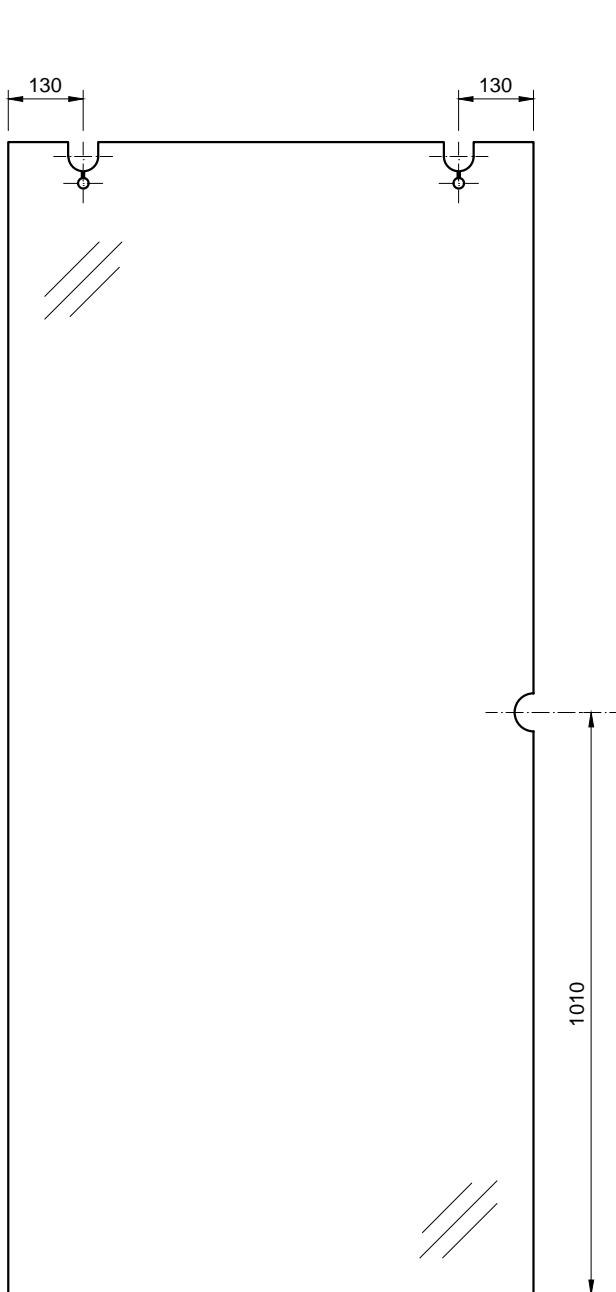

Beschläge: HAWA Junior 80/GP (bis 80kg Tragkraft)

Bandseite links (nach links öffnend)
 Struktur auf Ansichtseite = Türseite

G-Griff Edelstahl matt
 OPO Nr. 56.120.01 (8mm)
 56.120.11 (10mm)
 12mm ab Werk erhältlich