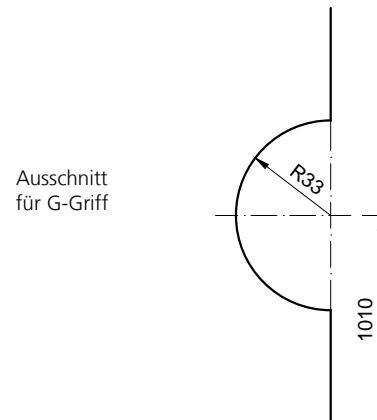

Beschläge: HAWA Junior 80/GP (bis 80kg Tragkraft)

Bandseite links (nach links öffnend)
 Struktur auf Ansichtseite = Türseite

G-Griff Edelstahl matt
 OPO Nr. 56.120.01 (8mm)
 56.120.11 (10mm)
 12mm ab Werk erhältlich