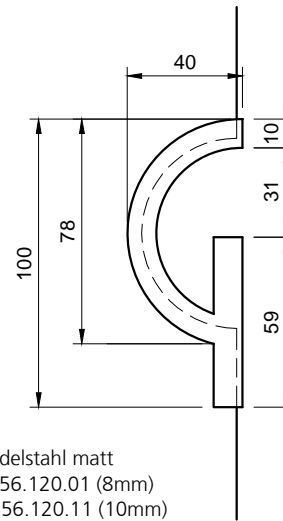

Beschläge: HAWA Junior 80/GP (bis 80kg Tragkraft)

Bandseite links (nach links öffnend)
 Struktur auf Ansichtseite = Türseite

G-Griff Edelstahl matt
 OPO Nr. 56.120.01 (8mm)
 56.120.11 (10mm)
 12mm ab Werk erhältlich