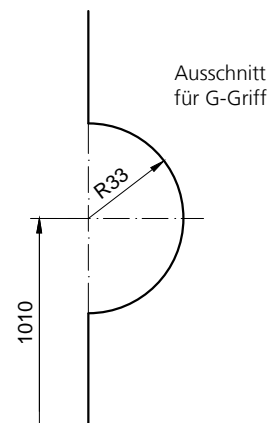

Beschläge: HAWA Junior 80/GP (bis 80kg Tragkraft)

Bandseite rechts (nach rechts öffnend)  
 Struktur auf Ansichtseite = Türseite

G-Griff Edelstahl matt  
 OPO Nr. 56.120.01 (8mm)  
 56.120.11 (10mm)  
 12mm ab Werk erhältlich