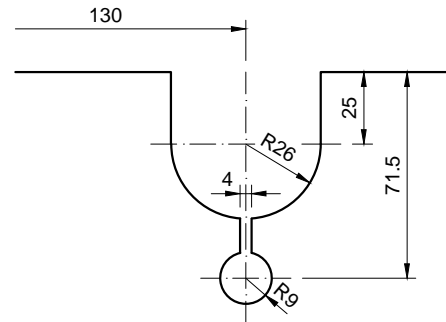

Beschläge: HAWA Junior 80/GP (bis 80kg Tragkraft)

Bandseite rechts (nach rechts öffnend)  
 Struktur auf Ansichtseite = Türseite

G-Griff Edelstahl matt  
 OPO Nr. 56.120.01 (8mm)  
 56.120.11 (10mm)  
 12mm ab Werk erhältlich