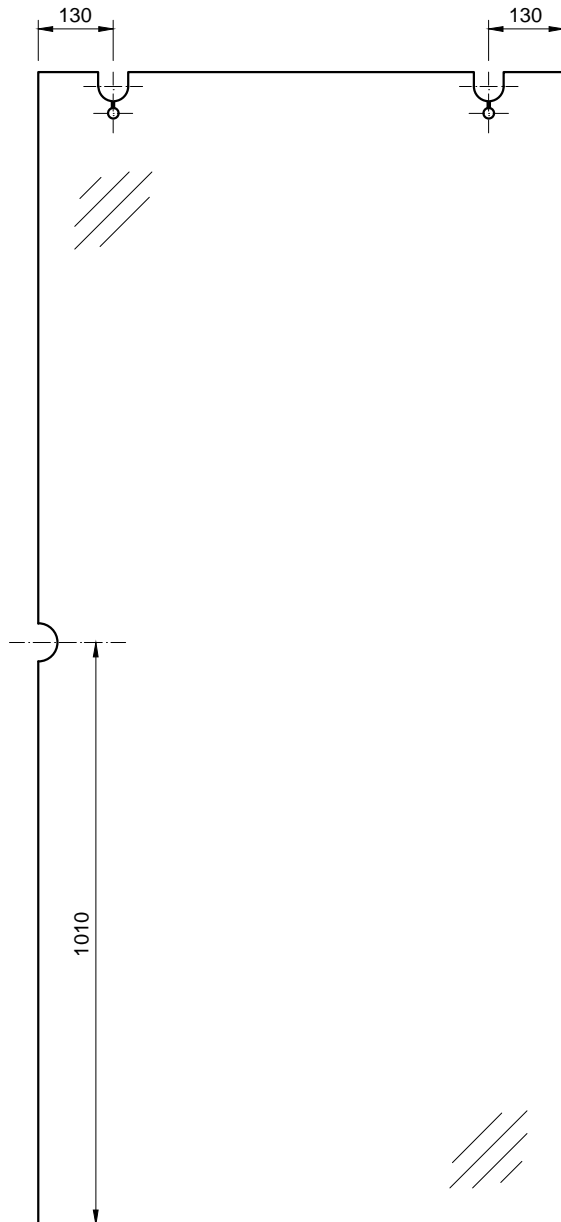

Beschläge: HAWA Junior 80/GP (bis 80kg Tragkraft)

Bandseite rechts (nach rechts öffnend)  
 Struktur auf Ansichtseite = Türseite

G-Griff Edelstahl matt  
 OPO Nr. 56.120.01 (8mm)  
 56.120.11 (10mm)  
 12mm ab Werk erhältlich