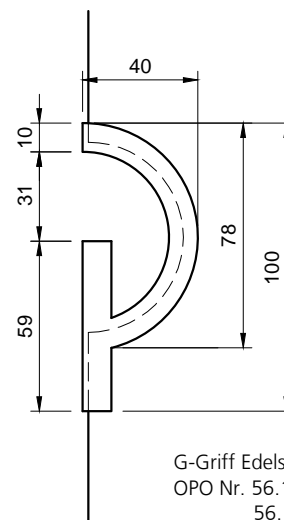

Beschläge: HAWA Junior 80/GP (bis 80kg Tragkraft)

Bandseite rechts (nach rechts öffnend)  
 Struktur auf Ansichtseite = Türseite

G-Griff Edelstahl matt  
 OPO Nr. 56.120.01 (8mm)  
 56.120.11 (10mm)  
 12mm ab Werk erhältlich