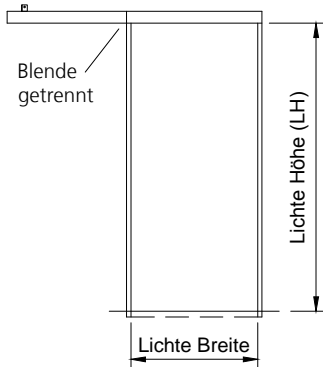

Schiebetür-Stahlzarge Typ SCH-4 (Elkuch), Schiebetür vor der Wand laufend, nur MBW.

Schiene/Beschlag: EKU P100 H
 Bodenführung: EKU (12mm Rolle)
 Türblattgröße: Lichte Breite +50mm / Lichte Höhe +15mm

Kombinierbar mit Türen von 39-41mm Dicke:	
RS/40	Röhren-Vollspan, 39-41mm
VS/40	Vollspan, 39-41mm

gezeichnet: Bandseite links (nach links öffnend)

*Riegel-Ausschnitt:
 - ohne = 30mm
 - mit = 55mm