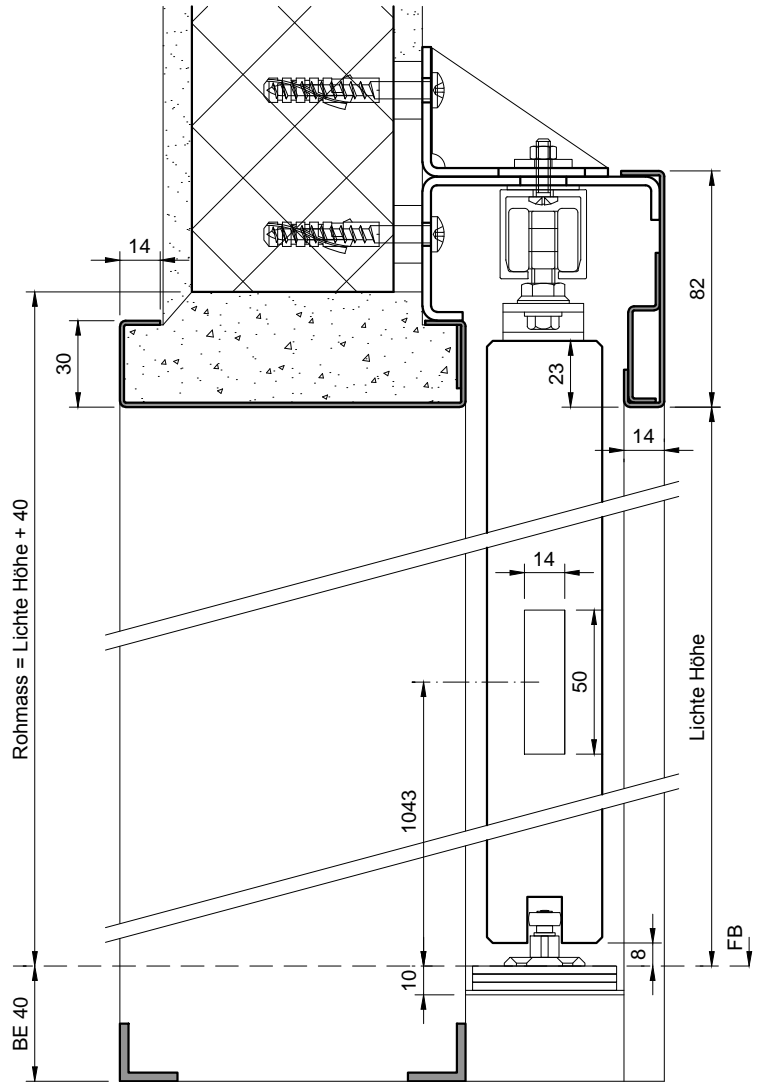

Schiebetür-Stahlzarge Typ SCH-4 (Elkuch), Schiebetür vor der Wand laufend, nur MBW.

Schiene/Beschlag: EKU P100 H
 Bodenführung: EKU (12mm Rolle)
 Türblattgröße: Lichte Breite +50mm / Lichte Höhe +15mm

Kombinierbar mit Türen von 39-41mm Dicke:	
RS/40	Röhren-Vollspan, 39-41mm
VS/40	Vollspan, 39-41mm

gezeichnet: Bandseite links (nach links öffnend)

*Riegel-Ausschnitt:
 - ohne = 30mm
 - mit = 55mm