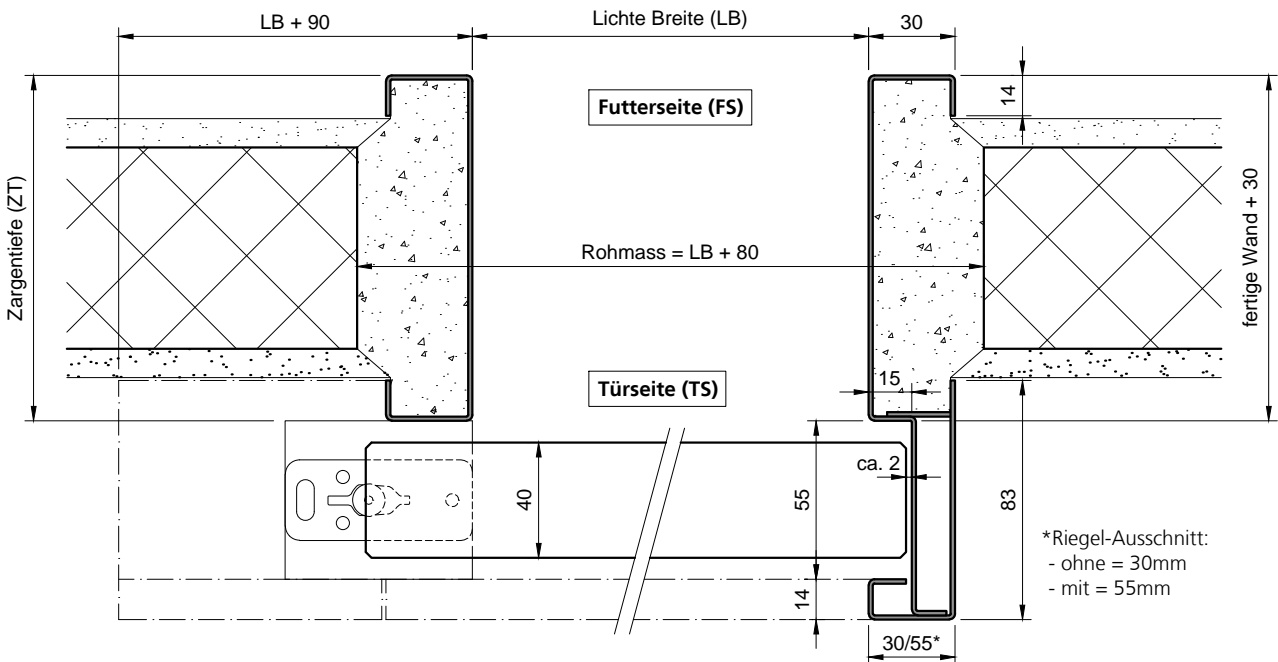

Schiebetür-Stahlzarge Typ SCH-4 (Elkuch), Schiebetür vor der Wand laufend, nur MBW.

Schiene/Beschlag: EKU P100 H
 Bodenführung: EKU (12mm Rolle)
 Türblattgröße: Lichte Breite +50mm / Lichte Höhe +15mm

Kombinierbar mit Türen von 39-41mm Dicke:	
RS/40	Röhren-Vollspan, 39-41mm
VS/40	Vollspan, 39-41mm

gezeichnet: Bandseite links (nach links öffnend)

*Riegel-Ausschnitt:
 - ohne = 30mm
 - mit = 55mm