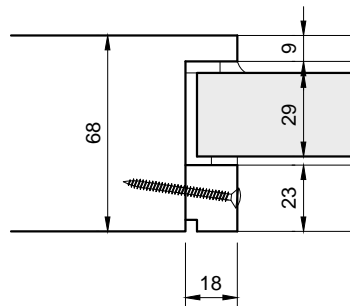

**Glasangaben:**

- Glastype: VSG Isolierverglasung 29mm, 39mm
- Klarglas, (Standard) oder mattiert
- Glasleisten: roh/lackiert

**U-Wert:**

- TT-STAR/68.OV:
  - Rohling: 1.1 W/m<sup>2</sup>K
  - Glas: 29mm, 1.0 W/m<sup>2</sup>K
- TT-STAR/78.P:
  - Rohling: 1.0 W/m<sup>2</sup>K
  - Glas: 39mm: 0.7 W/m<sup>2</sup>K mit Kryptonfüllung, mit Abstandhalter Thermix schwarz

**TT-STAR/68.OV**

Verglasung / Glasleisten:  
Eckig / Standard

Verglasung / Glasleisten:  
Eckig, Bullauge / Flächenbündig

**TT-STAR/78.P**

Verglasung / Glasleisten:  
Eckig / Standard

Verglasung / Glasleisten:  
Eckig, Bullauge / Flächenbündig