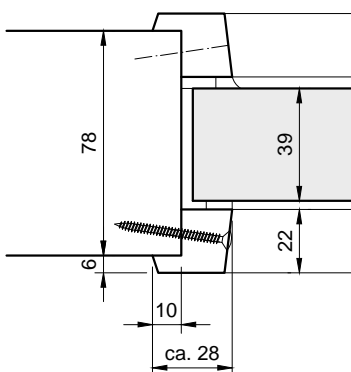

**Glasangaben:**

- Glastype: VSG Isolierverglasung 29mm, 39mm
- Klarglas, (Standard) oder mattiert
- Glasleisten: roh/lackiert

**U-Wert:**

- TT-STAR/68.OV:
  - Rohling: 1.1 W/m<sup>2</sup>K
  - Glas: 29mm, 1.0 W/m<sup>2</sup>K
- TT-STAR/78.P:
  - Rohling: 1.0 W/m<sup>2</sup>K
  - Glas: 39mm: 0.7 W/m<sup>2</sup>K mit Kryptonfüllung, mit Abstandhalter Thermix schwarz

**TT-STAR/68.OV**

Verglasung / Glasleisten:  
Eckig / Standard

Verglasung / Glasleisten:  
Eckig, Bullauge / Flächenbündig

**TT-STAR/78.P**

Verglasung / Glasleisten:  
Eckig / Standard

Verglasung / Glasleisten:  
Eckig, Bullauge / Flächenbündig