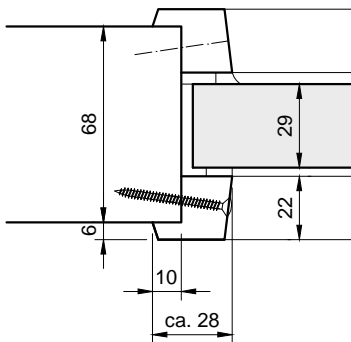

**Glasangaben:**

- Glastype: VSG Isolierverglasung 29mm, 39mm
- Klarglas, (Standard) oder mattiert
- Glasleisten: roh/lackiert

**U-Wert:**

- TT-STAR/68.OV:
  - Rohling: 1.1 W/m<sup>2</sup>K
  - Glas: 29mm, 1.0 W/m<sup>2</sup>K
- TT-STAR/78.P:
  - Rohling: 1.0 W/m<sup>2</sup>K
  - Glas: 39mm: 0.7 W/m<sup>2</sup>K mit Kryptonfüllung, mit Abstandhalter Thermix schwarz

**TT-STAR/68.OV**

Verglasung / Glasleisten:  
Eckig / Standard

Verglasung / Glasleisten:  
Eckig, Bullauge / Flächenbündig

**TT-STAR/78.P**

Verglasung / Glasleisten:  
Eckig / Standard

Verglasung / Glasleisten:  
Eckig, Bullauge / Flächenbündig