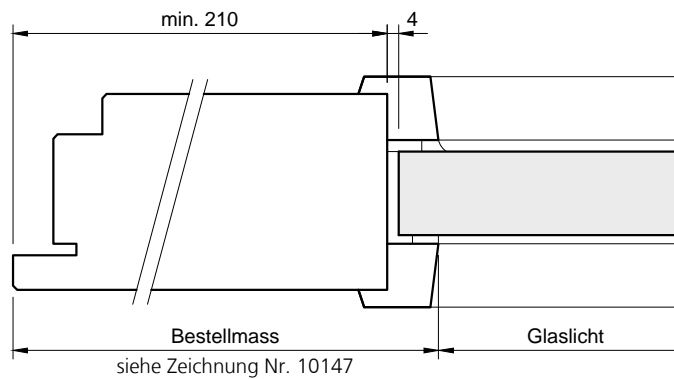

**Glasangaben:**

- Glastype: VSG Isolierverglasung 29mm, 39mm
- Klarglas, (Standard) oder mattiert
- Glasleisten: roh/lackiert

**U-Wert:**

- TT-STAR/68.OV:
  - Rohling: 1.1 W/m<sup>2</sup>K
  - Glas: 29mm, 1.0 W/m<sup>2</sup>K
- TT-STAR/78.P:
  - Rohling: 1.0 W/m<sup>2</sup>K
  - Glas: 39mm: 0.7 W/m<sup>2</sup>K mit Kryptonfüllung, mit Abstandhalter Thermix schwarz

**TT-STAR/68.OV**

Verglasung / Glasleisten:  
Eckig / Standard

Verglasung / Glasleisten:  
Eckig, Bullauge / Flächenbündig

**TT-STAR/78.P**

Verglasung / Glasleisten:  
Eckig / Standard

Verglasung / Glasleisten:  
Eckig, Bullauge / Flächenbündig