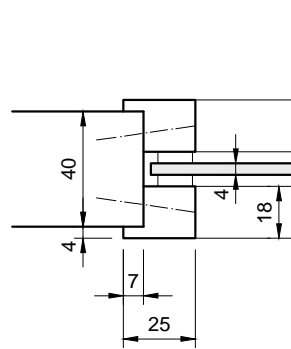

Glasangaben:

- Glastype: ESG, 4mm (VSG, 6mm)
- Klarglas, mattiert oder mit Musterung
- alle Glasleisten: roh/lackiert
 ausser Typ R: beschichtet

* Achtung:

- 40mm TB mit Typ R und 6mm Glas nur bedingt möglich
- 45mm TB mit Typ O/R muss 6mm Glas verwendet werden

Türblatt 40mm

Verglasung / Glasleisten:
Eckig / Standard

Verglasung / Glasleisten:
Eckig / Typ O, Typ R *

Verglasung / Glasleisten:
Bullauge / Standard

Verglasung / Glasleisten:
Eckig, Bullauge / Flächenbündig