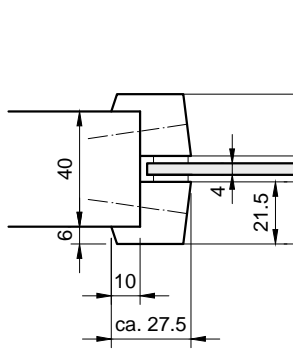

Glasangaben:

- Glastype: ESG, 4mm (VSG, 6mm)
- Klarglas, mattiert oder mit Musterung
- alle Glasleisten: roh/lackiert
 ausser Typ R: beschichtet

* Achtung:

- 40mm TB mit Typ R und 6mm Glas nur bedingt möglich
- 45mm TB mit Typ O/R muss 6mm Glas verwendet werden

Türblatt 40mm

Verglasung / Glasleisten:
Eckig / Standard

Verglasung / Glasleisten:
Eckig / Typ O, Typ R *

Verglasung / Glasleisten:
Bullauge / Standard

Verglasung / Glasleisten:
Eckig, Bullauge / Flächenbündig