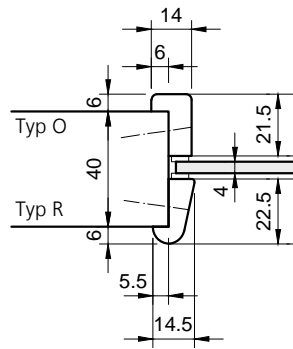

Glasangaben:

- Glastype: ESG, 4mm (VSG, 6mm)
- Klarglas, mattiert oder mit Musterung
- alle Glasleisten: roh/lackiert
 ausser Typ R: beschichtet

* Achtung:

- 40mm TB mit Typ R und 6mm Glas nur bedingt möglich
- 45mm TB mit Typ O/R muss 6mm Glas verwendet werden

Türblatt 40mm

Verglasung / Glasleisten:
Eckig / Standard

Verglasung / Glasleisten:
Eckig / Typ O, Typ R *

Verglasung / Glasleisten:
Bullauge / Standard

Verglasung / Glasleisten:
Eckig, Bullauge / Flächenbündig