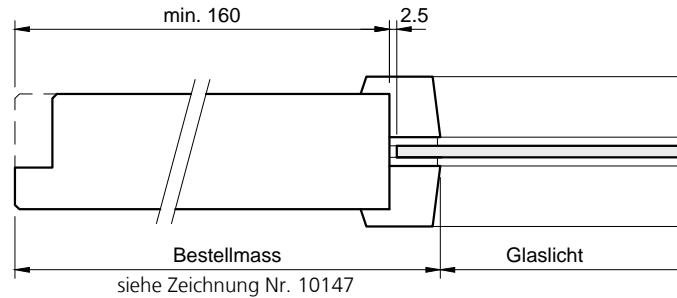

Glasangaben:

- Glastype: ESG, 4mm (VSG, 6mm)
- Klarglas, mattiert oder mit Musterung
- alle Glasleisten: roh/lackiert
 ausser Typ R: beschichtet

* Achtung:

- 40mm TB mit Typ R und 6mm Glas nur bedingt möglich
- 45mm TB mit Typ O/R muss 6mm Glas verwendet werden

Türblatt 40mm

Verglasung / Glasleisten:
Eckig / Standard

Verglasung / Glasleisten:
Eckig / Typ O, Typ R *

Verglasung / Glasleisten:
Bullauge / Standard

Verglasung / Glasleisten:
Eckig, Bullauge / Flächenbündig

Türblatt 45mm

Verglasung / Glasleisten:
Eckig / Standard

Verglasung / Glasleisten:
Eckig / Typ O, Typ R *

Verglasung / Glasleisten:
Bullauge / Standard

Verglasung / Glasleisten:
Eckig, Bullauge / Flächenbündig