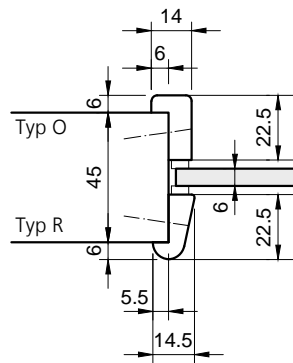

Glasangaben:

- Glastype: ESG, 4mm (VSG, 6mm)
- Klarglas, mattiert oder mit Musterung
- alle Glasleisten: roh/lackiert
 ausser Typ R: beschichtet

* Achtung:

- 40mm TB mit Typ R und 6mm Glas nur bedingt möglich
- 45mm TB mit Typ O/R muss 6mm Glas verwendet werden

Türblatt 40mm

Verglasung / Glasleisten:
Eckig / Standard

Verglasung / Glasleisten:
Eckig / Typ O, Typ R *

Verglasung / Glasleisten:
Bullauge / Standard

Verglasung / Glasleisten:
Eckig, Bullauge / Flächenbündig

Türblatt 45mm

Verglasung / Glasleisten:
Eckig / Standard

Verglasung / Glasleisten:
Eckig / Typ O, Typ R *

Verglasung / Glasleisten:
Bullauge / Standard

Verglasung / Glasleisten:
Eckig, Bullauge / Flächenbündig