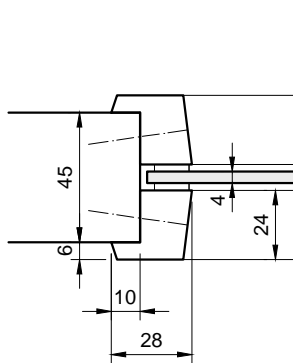

Glasangaben:

- Glastype: ESG, 4mm (VSG, 6mm)
- Klarglas, mattiert oder mit Musterung
- alle Glasleisten: roh/lackiert
 ausser Typ R: beschichtet

* Achtung:

- 40mm TB mit Typ R und 6mm Glas nur bedingt möglich
- 45mm TB mit Typ O/R muss 6mm Glas verwendet werden

Türblatt 40mm

Verglasung / Glasleisten:
Eckig / Standard

Verglasung / Glasleisten:
Eckig / Typ O, Typ R *

Verglasung / Glasleisten:
Bullauge / Standard

Verglasung / Glasleisten:
Eckig, Bullauge / Flächenbündig

Türblatt 45mm

Verglasung / Glasleisten:
Eckig / Standard

Verglasung / Glasleisten:
Eckig / Typ O, Typ R *

Verglasung / Glasleisten:
Bullauge / Standard

Verglasung / Glasleisten:
Eckig, Bullauge / Flächenbündig