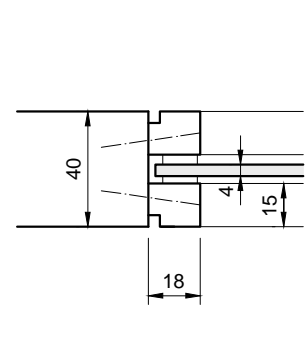

Glasangaben:

- Glastype: ESG, 4mm (VSG, 6mm)
- Klarglas, mattiert oder mit Musterung
- alle Glasleisten: roh/lackiert
 ausser Typ R: beschichtet

* Achtung:

- 40mm TB mit Typ R und 6mm Glas nur bedingt möglich
- 45mm TB mit Typ O/R muss 6mm Glas verwendet werden

Türblatt 40mm

Verglasung / Glasleisten:
Eckig / Standard

Verglasung / Glasleisten:
Eckig / Typ O, Typ R *

Verglasung / Glasleisten:
Bullauge / Standard

Verglasung / Glasleisten:
Eckig, Bullauge / Flächenbündig