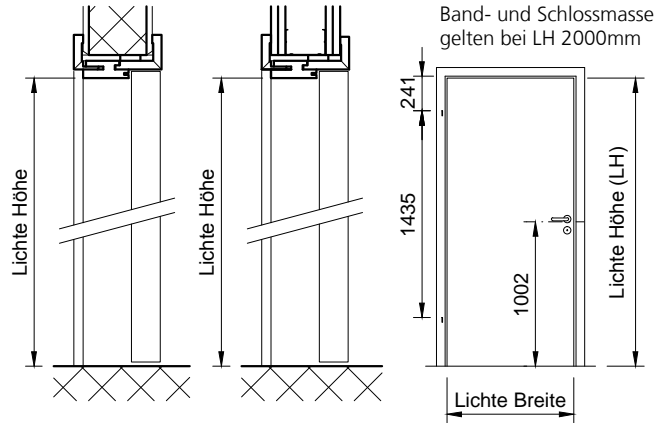

Holz-Umfassungscharge Typ HZHS-BASIS auf MBW oder LBW,  
 Echtholz - furniert, lackiert oder Grundierfolie.  
 Mit 49-51mm Türblatt.

Brandschutz-Tür VFH/50(.A), Ausführungen:	
VKF Nr. 17422	1-flg., ohne/mit Alu, ohne Glas
VKF Nr. 17426	1-flg., ohne/mit Alu, mit Glas

Zarge auf Bandseite mit Wand/Ständer verschraubt und kompl.  
 mit 2K-Schaum (B2) ausgeschäumt.

**Schwellenlos**

**Winkelschwelle**