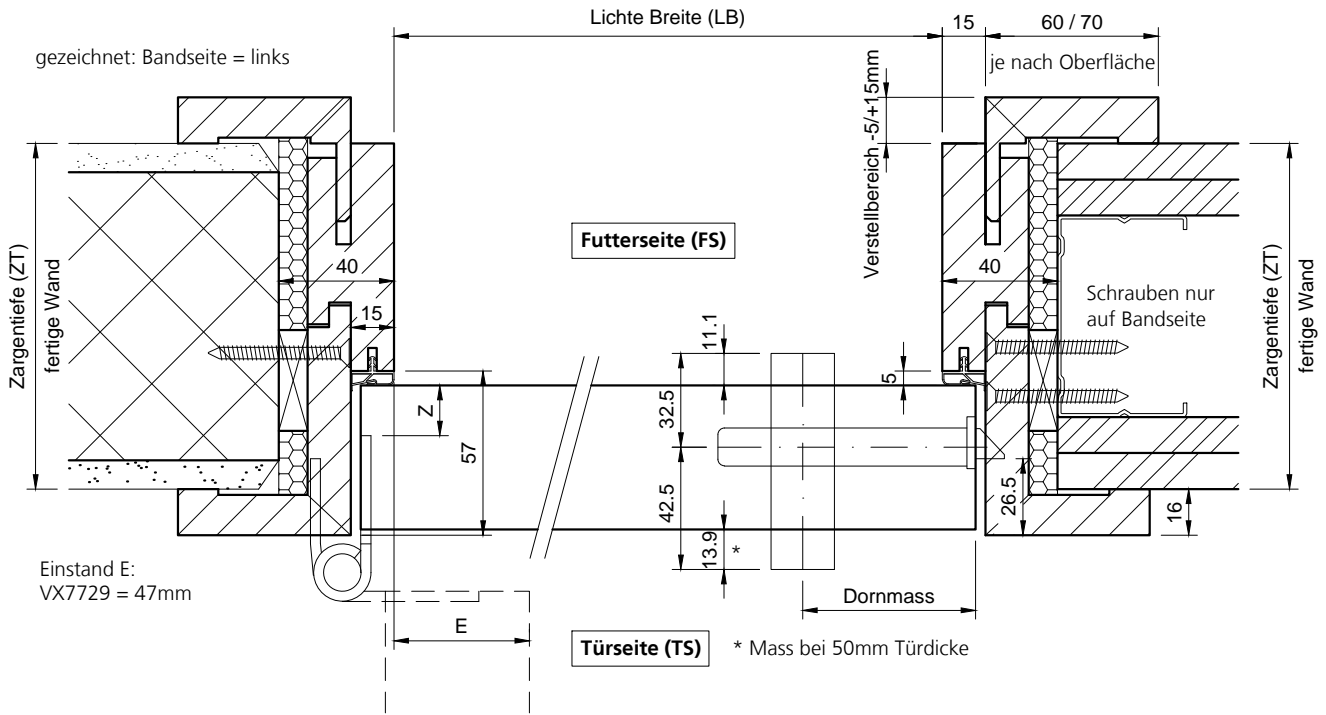

Holz-Umfassungscharge Typ HZHS-BASIS auf MBW oder LBW,  
 Echtholz - furniert, lackiert oder Grundierfolie.  
 Mit 49-51mm Türblatt.

Brandschutz-Tür VFH/50(.A), Ausführungen:	
VKF Nr. 17422	1-flg., ohne/mit Alu, ohne Glas
VKF Nr. 17426	1-flg., ohne/mit Alu, mit Glas

Zarge auf Bandseite mit Wand/Ständer verschraubt und kompl.  
 mit 2K-Schaum (B2) ausgeschäumt.

**Schwellenlos**

**Winkelschwelle**