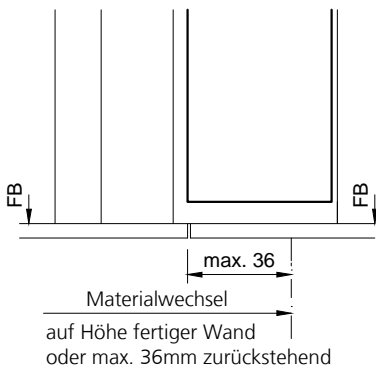

Holz-Umfassungscharge Typ HZHS-BASIS auf MBW oder LBW,  
 Echtholz - furniert, lackiert oder Grundierfolie.  
 Mit 49-51mm Türblatt.

Brandschutz-Tür VFH/50(.A), Ausführungen:	
VKF Nr. 17422	1-flg., ohne/mit Alu, ohne Glas
VKF Nr. 17426	1-flg., ohne/mit Alu, mit Glas

Zarge auf Bandseite mit Wand/Ständer verschraubt und kompl.  
 mit 2K-Schaum (B2) ausgeschäumt.

**Schwellenlos**

**Winkelschwelle**