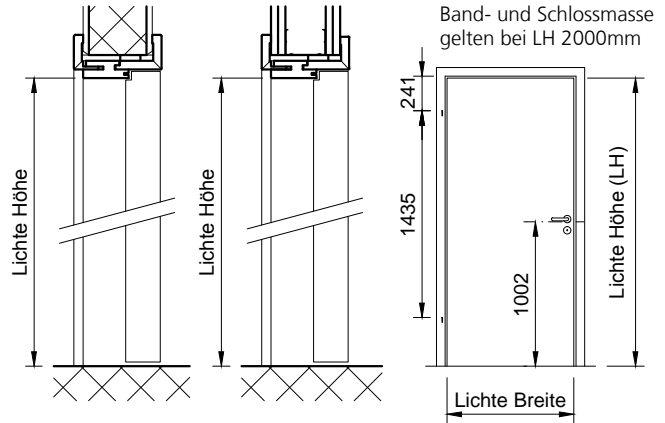

Holz-Umfassungsarge Typ HZAS-SMART<sup>2</sup> auf MBW oder LBW, Kunstharz CPL beschichtet. Mit schallhemmendem 58-61mm Türblatt.

Brandschutz-Tür TT-TOP/59(.A), Ausführungen:	
VKF Nr. 17423	1-flg., ohne/mit Alu, ohne Glas

Zarge auf Bandseite mit Wand/Ständer verschraubt und kompl. mit 2K-Schaum (B2) ausgeschäumt.

**Schwellenlos**