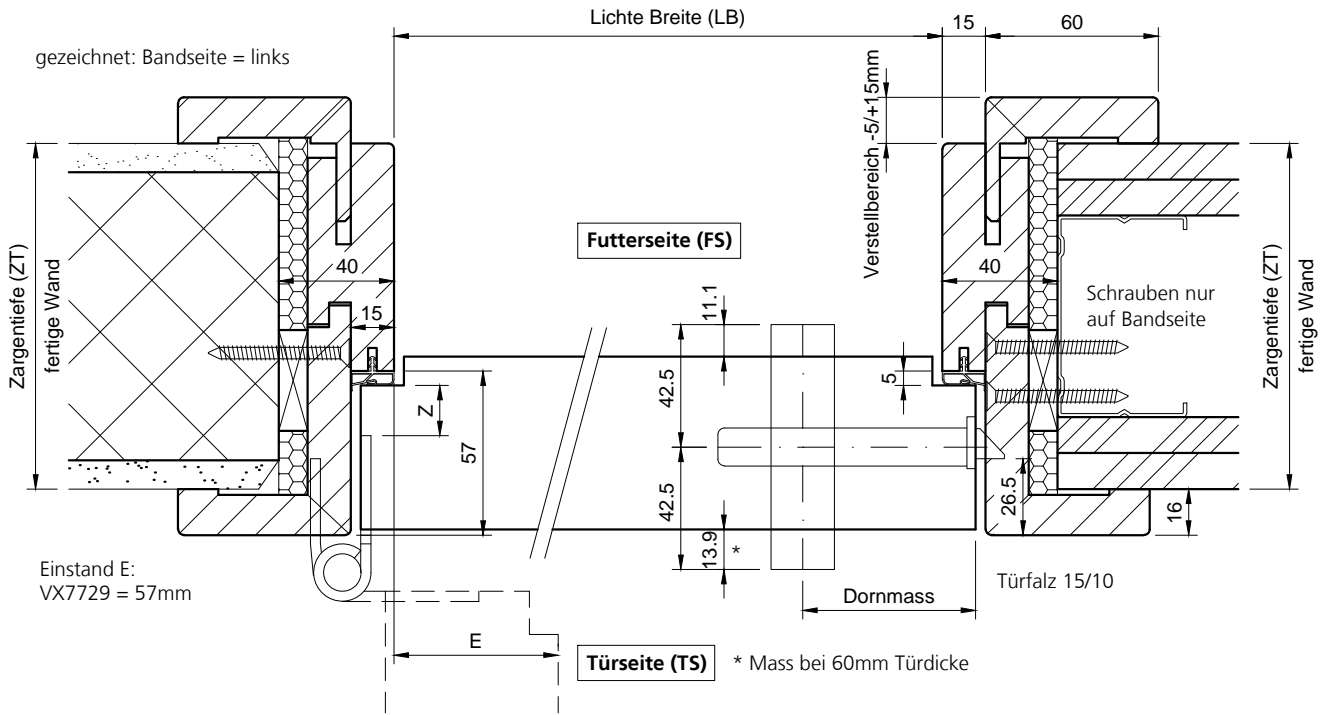

Holz-Umfassungsarge Typ HZAS-SMART<sup>2</sup> auf MBW oder LBW, Kunstharz CPL beschichtet. Mit schallhemmendem 58-61mm Türblatt.

Brandschutz-Tür TT-TOP/59(.A), Ausführungen:	
VKF Nr. 17423	1-flg., ohne/mit Alu, ohne Glas

Zarge auf Bandseite mit Wand/Ständer verschraubt und kompl. mit 2K-Schaum (B2) ausgeschäumt.

**Schwellenlos**