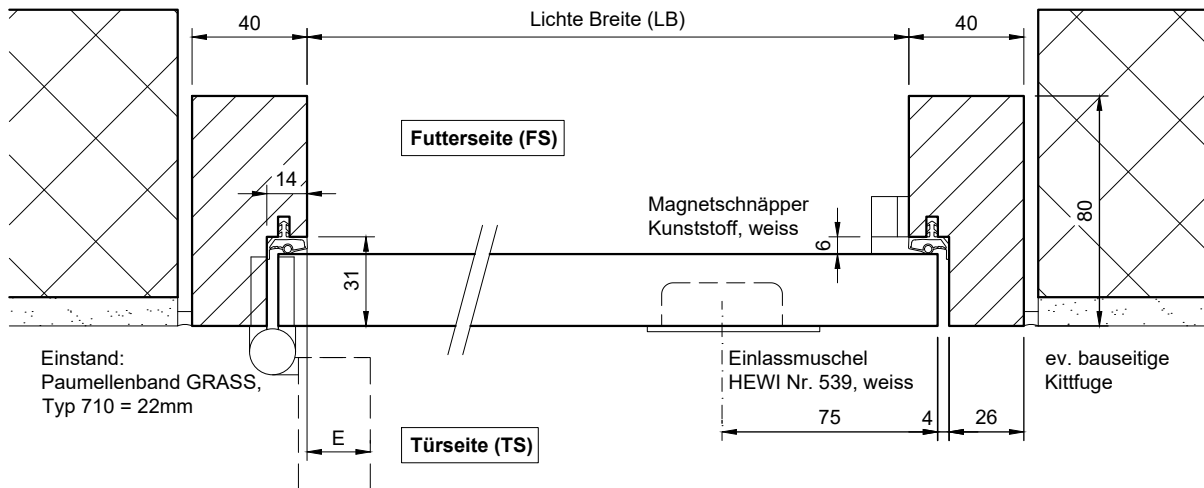

Blockfutter aus Hartholz Typ BFDS31 (grundiert oder lackiert) zwischen Wand montiert.

Mit 25mm MDF Türblatt (grundiert oder lackiert)

gezeichnet: Bandseite = links

Typ: UML

Typ: VH  
(prov. Verbindung)