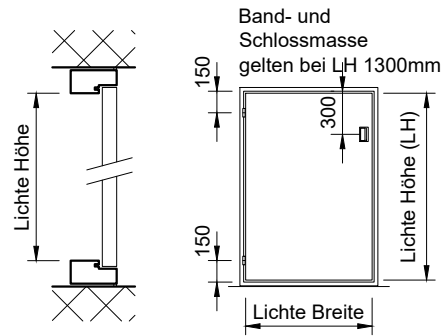

Blockfutter aus Hartholz Typ BFDS31 (grundiert oder lackiert) zwischen Wand montiert.

Mit 25mm MDF Türblatt (grundiert oder lackiert)

gezeichnet: Bandseite = links

Typ: UML

Typ: VH  
(prov. Verbindung)