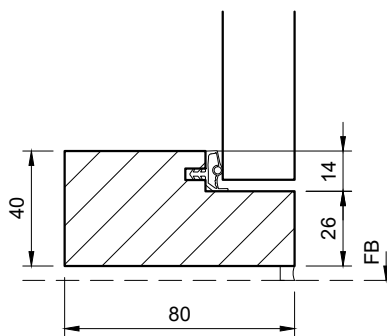

Blockfutter aus Hartholz Typ BFDS31 (grundiert oder lackiert) zwischen Wand montiert.

Mit 25mm MDF Türblatt (grundiert oder lackiert)

gezeichnet: Bandseite = links

Typ: UML

Typ: VH  
(prov. Verbindung)