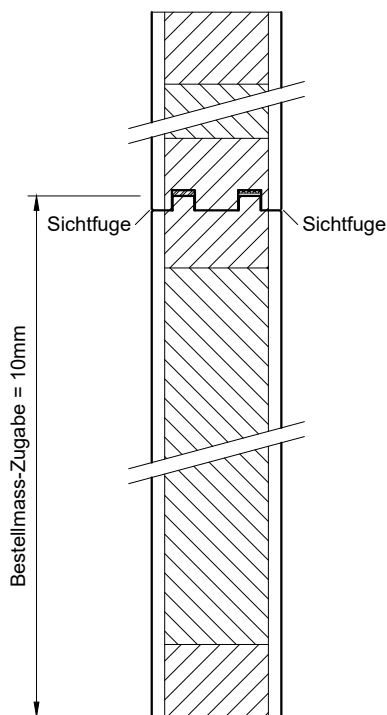

Kombinierbar mit Türen von 78-88mm Dicke:	
TT-STAR/78	Haustür/Laubengang, Rw 32 / Ud 1.0
TT-STAR/78/S	Haustür/Laubengang, Rw 43 / Ud 1.2
TT-SUPR/78	Haustür/Laubengang EI30, Rw 32 / Ud 1.0
TT-SUPR/78/S	Haustür/Laubengang EI30, Rw 43 / Ud 1.3
TT-STAR/88	Haustür/Laubengang, Rw 32 / Ud 0.9
TT-STAR/88/S	Haustür/Laubengang, Rw 42 / Ud 0.91
TT-SUPR/88	Haustür/Laubengang EI30, Rw 32 / Ud 0.9
TT-SUPR/88/S	Haustür/Laubengang EI30, Rw 43 / Ud 1.2

Nicht EI30:

max. Masse pro Seiten-/Oberteil = 1180 x 2700mm

Seiten-/Oberteil

Beispielkombination seitlich + oben