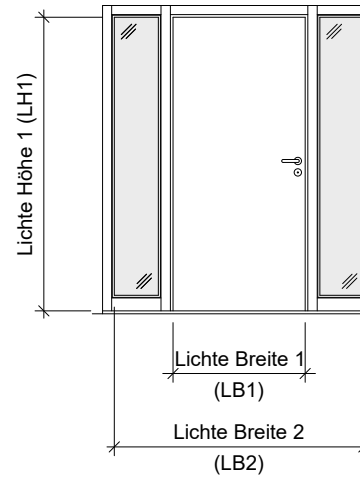

Variante 1.0

Glas-Seitenteil rechts
 gezeichnet: Bandseite = links

Variante 2.0

Glas-Seitenteil links
 gezeichnet: Bandseite = rechts

Variante 3.0

Glas-Seitenteil beidseitig
 gezeichnet: Bandseite = links

Hinweis:

- sämtl. Ansichten von innen
- Details Glas-Seitenteile siehe Zeichnung Nr. 10360-10365, 10504-10509, 10589-10592
- Frieslänge bis max. 2500mm möglich, ansonsten genau abklären.