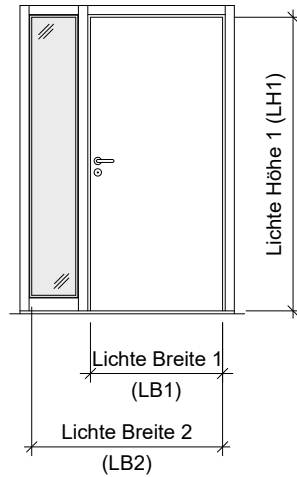

Variante 1.0

Glas-Seitenteil rechts
 gezeichnet: Bandseite = links

Variante 2.0

Glas-Seitenteil links
 gezeichnet: Bandseite = rechts

Variante 3.0

Glas-Seitenteil beidseitig
 gezeichnet: Bandseite = links

Hinweis:

- sämtl. Ansichten von innen
- Details Glas-Seitenteile siehe Zeichnung Nr. 10360-10365, 10504-10509, 10589-10592
- Frieslänge bis max. 2500mm möglich, ansonsten genau abklären.