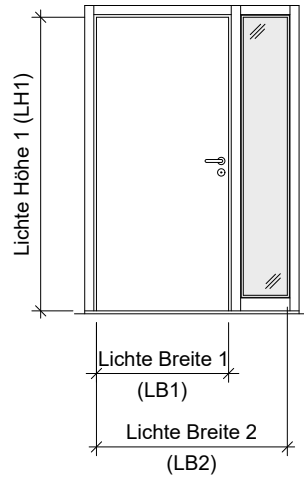

Variante 1.0

Glas-Seitenteil rechts
 gezeichnet: Bandseite = links

Variante 2.0

Glas-Seitenteil links
 gezeichnet: Bandseite = rechts

Variante 3.0

Glas-Seitenteil beidseitig
 gezeichnet: Bandseite = links

Hinweis:

- sämtl. Ansichten von innen
- Details Glas-Seitenteile siehe Zeichnung Nr. 10360-10365, 10504-10509, 10589-10592
- Frieslänge bis max. 2500mm möglich, ansonsten genau abklären.