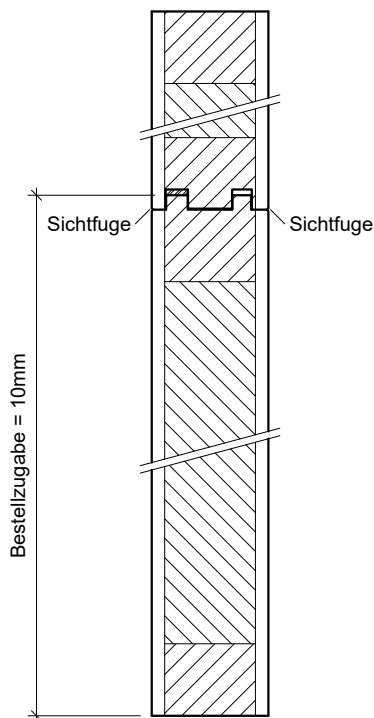

Kombinierbar mit Türen von 78mm Dicke:	
TT-STAR/78	Haustür/Laubengang, Rw 32 / Ud 1.0
TT-STAR/78/S	Haustür/Laubengang, Rw 43 / Ud 1.2

**Verbindung
Seiten-/Oberteil**

Beispiel: seitlich + oben angesetzt