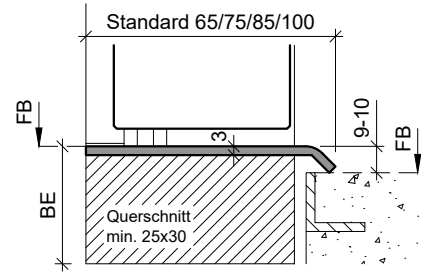

Typ: KSA.B
(Alu Konter-Umbauschwelle)

Typ: KSA.B
(Alu Konter-Schwelle)
Breite = Rahmendicke

Typ: KSR.B
(Alu Konter-Umbauschwelle)

Typ: KSP.B (Sonderanfertigung)
(Edelstahl Konter-Abdeckprofil)
Breite = Rahmendicke

Typ: SP25
(Edelstahl Abdeckprofil)

Typ: V-SP25
(Edelstahl Abdeckprofil)