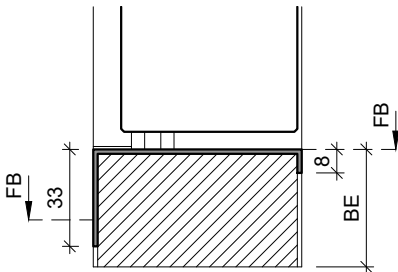

Typ: KSA.B
(Alu Konter-Umbauschwelle)

Typ: KSA.B
(Alu Konter-Schwelle)
Breite = Rahmendicke

Typ: KSR.B
(Alu Konter-Umbauschwelle)

Typ: KSP.B (Sonderanfertigung)
(Edelstahl Konter-Abdeckprofil)
Breite = Rahmendicke

Typ: SP25
(Edelstahl Abdeckprofil)

Typ: V-SP25
(Edelstahl Abdeckprofil)