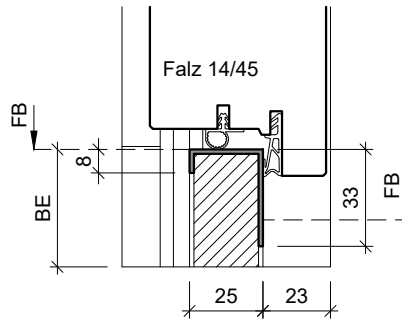

Typ: KSA.B
(Alu Konter-Umbauschwelle)

Typ: KSA.B
(Alu Konter-Schwelle)
Breite = Rahmendicke

Typ: KSR.B
(Alu Konter-Umbauschwelle)

Typ: KSP.B (Sonderanfertigung)
(Edelstahl Konter-Abdeckprofil)
Breite = Rahmendicke

Typ: SP25
(Edelstahl Abdeckprofil)

Typ: V-SP25
(Edelstahl Abdeckprofil)