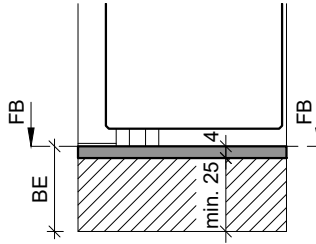

Typ: KSA.B
(Alu Konter-Umbauschwelle)

Typ: KSA.B
(Alu Konter-Schwelle)
Breite = Rahmendicke

Typ: KSR.B
(Alu Konter-Umbauschwelle)

Typ: KSP.B (Sonderanfertigung)
(Edelstahl Konter-Abdeckprofil)
Breite = Rahmendicke

Typ: SP25
(Edelstahl Abdeckprofil)

Typ: V-SP25
(Edelstahl Abdeckprofil)