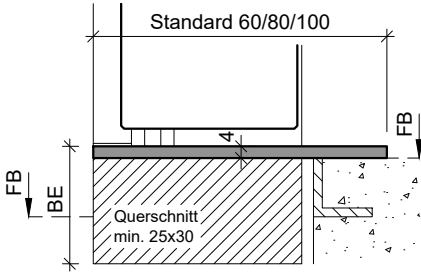

Typ: KSA.B
(Alu Konter-Umbauschwelle)

Typ: KSA.B
(Alu Konter-Schwelle)
Breite = Rahmendicke

Typ: KSR.B
(Alu Konter-Umbauschwelle)

Typ: KSP.B (Sonderanfertigung)
(Edelstahl Konter-Abdeckprofil)
Breite = Rahmendicke

Typ: SP25
(Edelstahl Abdeckprofil)

Typ: V-SP25
(Edelstahl Abdeckprofil)