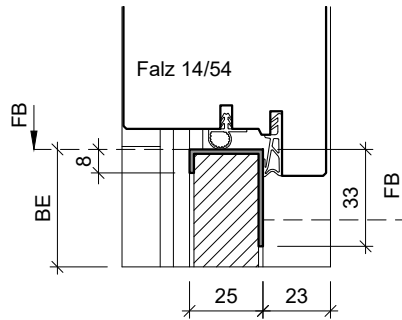

Typ: KSA.B
(Alu Konter-Umbauschwelle)

Typ: KSA.B
(Alu Konter-Schwelle)
Breite = Rahmendicke

Typ: KSR.B
(Alu Konter-Umbauschwelle)

Typ: KSP.B (Sonderanfertigung)
(Edelstahl Konter-Abdeckprofil)
Breite = Rahmendicke

Typ: SP25
(Edelstahl Abdeckprofil)

Typ: V-SP25
(Edelstahl Abdeckprofil)