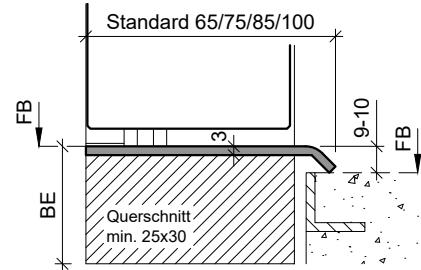

Typ: KSA.B
(Alu Konter-Umbauschwelle)

Typ: KSA.B
(Alu Konter-Schwelle)
Breite = Rahmendicke

Typ: KSR.B
(Alu Konter-Umbauschwelle)

Typ: KSP.B (Sonderanfertigung)
(Edelstahl Konter-Abdeckprofil)
Breite = Rahmendicke

Typ: SP25
(Edelstahl Abdeckprofil)

Typ: V-SP25
(Edelstahl Abdeckprofil)