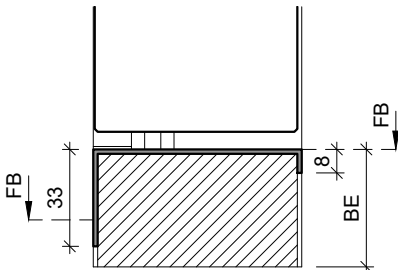

Typ: KSA.B
(Alu Konter-Umbauschwelle)

Typ: KSA.B
(Alu Konter-Schwelle)
Breite = Rahmendicke

Typ: KSR.B
(Alu Konter-Umbauschwelle)

Typ: KSP.B (Sonderanfertigung)
(Edelstahl Konter-Abdeckprofil)
Breite = Rahmendicke

Typ: SP25
(Edelstahl Abdeckprofil)

Typ: V-SP25
(Edelstahl Abdeckprofil)