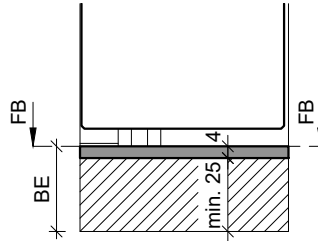

Typ: KSA.B
(Alu Konter-Umbauschwelle)

Typ: KSA.B
(Alu Konter-Schwelle)
Breite = Rahmendicke

Typ: KSR.B
(Alu Konter-Umbauschwelle)

Typ: KSP.B (Sonderanfertigung)
(Edelstahl Konter-Abdeckprofil)
Breite = Rahmendicke

Typ: SP25
(Edelstahl Abdeckprofil)

Typ: V-SP25
(Edelstahl Abdeckprofil)