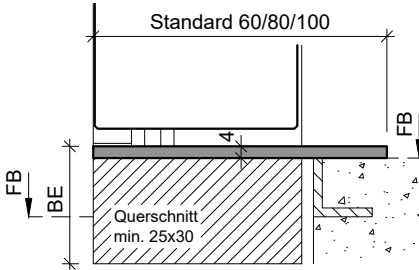

Typ: KSA.B
(Alu Konter-Umbauschwelle)

Typ: KSA.B
(Alu Konter-Schwelle)
Breite = Rahmendicke

Typ: KSR.B
(Alu Konter-Umbauschwelle)

Typ: KSP.B (Sonderanfertigung)
(Edelstahl Konter-Abdeckprofil)
Breite = Rahmendicke

Typ: SP25
(Edelstahl Abdeckprofil)

Typ: V-SP25
(Edelstahl Abdeckprofil)