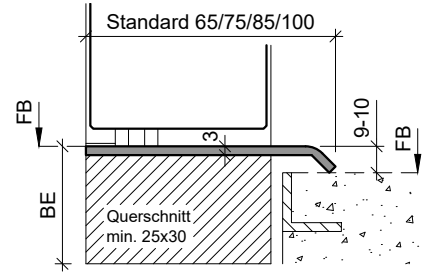

Typ: KSA.B
(Alu Konter-Umbauschwelle)

Typ: KSA.B
(Alu Konter-Schwelle)
Breite = Rahmendicke

Typ: KSR.B
(Alu Konter-Umbauschwelle)

Typ: KSP.B (Sonderanfertigung)
(Edelstahl Konter-Abdeckprofil)
Breite = Rahmendicke

Typ: V-SP25
(Edelstahl Abdeckprofil)