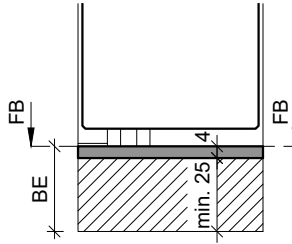

Typ: KSA.B
(Alu Konter-Umbauschwelle)

Typ: KSA.B
(Alu Konter-Schwelle)
Breite = Rahmendicke

Typ: KSR.B
(Alu Konter-Umbauschwelle)

Typ: KSP.B (Sonderanfertigung)
(Edelstahl Konter-Abdeckprofil)
Breite = Rahmendicke

Typ: V-SP25
(Edelstahl Abdeckprofil)