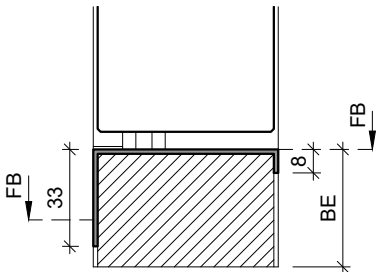

Typ: KSA.B
(Alu Konter-Umbauschwelle)

Typ: KSA.B
(Alu Konter-Schwelle)
Breite = Rahmendicke

Typ: KSR.B
(Alu Konter-Umbauschwelle)

Typ: KSP.B (Sonderanfertigung)
(Edelstahl Konter-Abdeckprofil)
Breite = Rahmendicke

Typ: V-SP25
(Edelstahl Abdeckprofil)