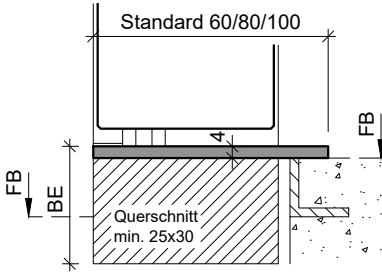

Typ: KSA.B
(Alu Konter-Umbauschwelle)

Typ: KSA.B
(Alu Konter-Schwelle)
Breite = Rahmendicke

Typ: KSR.B
(Alu Konter-Umbauschwelle)

Typ: KSP.B (Sonderanfertigung)
(Edelstahl Konter-Abdeckprofil)
Breite = Rahmendicke

Typ: V-SP25
(Edelstahl Abdeckprofil)