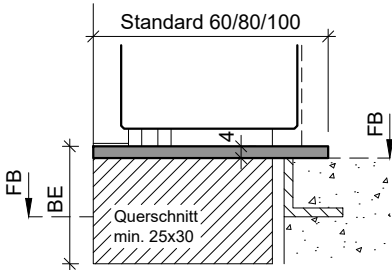

Typ: KSA.B
(Alu Konter-Umbauschwelle)

Typ: KSA.B
(Alu Konter-Schwelle)
Breite = Rahmendicke

Typ: KSR.B
(Alu Konter-Umbauschwelle)

Typ: KSP.B (Sonderanfertigung)
(Edelstahl Konter-Abdeckprofil)
Breite = Rahmendicke

Typ: SP25
(Edelstahl Abdeckprofil)

Typ: V-SP25
(Edelstahl Abdeckprofil)