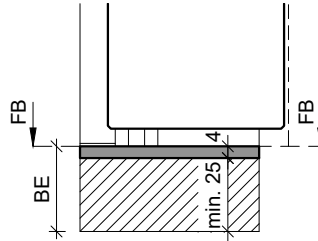

Typ: KSA.B
(Alu Konter-Umbauschwelle)

Typ: KSA.B
(Alu Konter-Schwelle)
Breite = Rahmendicke

Typ: KSR.B
(Alu Konter-Umbauschwelle)

Typ: KSP.B (Sonderanfertigung)
(Edelstahl Konter-Abdeckprofil)
Breite = Rahmendicke

Typ: SP25
(Edelstahl Abdeckprofil)

Typ: V-SP25
(Edelstahl Abdeckprofil)