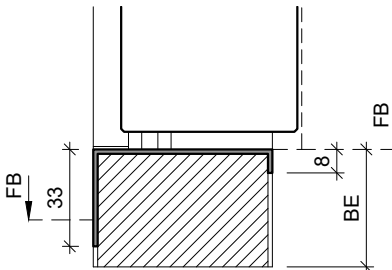

Typ: KSA.B
(Alu Konter-Umbauschwelle)

Typ: KSA.B
(Alu Konter-Schwelle)
Breite = Rahmendicke

Typ: KSR.B
(Alu Konter-Umbauschwelle)

Typ: KSP.B (Sonderanfertigung)
(Edelstahl Konter-Abdeckprofil)
Breite = Rahmendicke

Typ: SP25
(Edelstahl Abdeckprofil)

Typ: V-SP25
(Edelstahl Abdeckprofil)