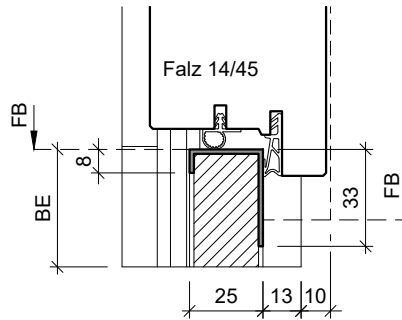

Typ: KSA.B
(Alu Konter-Umbauschwelle)

Typ: KSA.B
(Alu Konter-Schwelle)
Breite = Rahmendicke

Typ: KSR.B
(Alu Konter-Umbauschwelle)

Typ: KSP.B (Sonderanfertigung)
(Edelstahl Konter-Abdeckprofil)
Breite = Rahmendicke

Typ: SP25
(Edelstahl Abdeckprofil)

Typ: V-SP25
(Edelstahl Abdeckprofil)