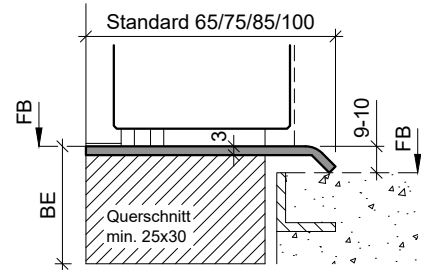

Typ: KSA.B
(Alu Konter-Umbauschwelle)

Typ: KSA.B
(Alu Konter-Schwelle)
Breite = Rahmendicke

Typ: KSR.B
(Alu Konter-Umbauschwelle)

Typ: KSP.B (Sonderanfertigung)
(Edelstahl Konter-Abdeckprofil)
Breite = Rahmendicke

Typ: SP25
(Edelstahl Abdeckprofil)

Typ: V-SP25
(Edelstahl Abdeckprofil)